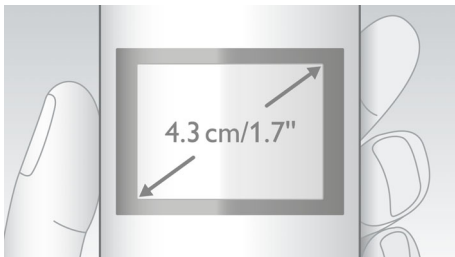

### 4,3 cm:n (1,7") TFT-värinäyttö

Tarkka 4,3 cm:n (1,7") TFT-värinäyttö