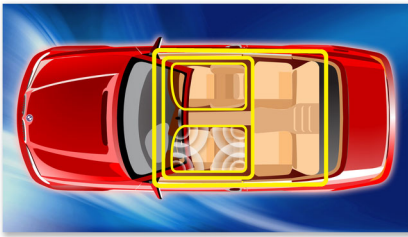

Dizajn koji se stapu s vašim automobilom

- LCD visokog kontrasta za savršen prikaz
- Odvojiva prednja ploča štiti od krađe

PHILIPS

Istaknute znač.

Music Zone

Inovativna tehnologija Music Zone tvrtke Philips omogućava vozaču i njegovim suputnicima uživanje u glazbi uz živopisniji prostorni efekt, upravo onako kako je to izvođač zamislio. Korisnici lako mogu mijenjati zone slušanja glazbe od vozača do suputnika i natrag kako bi se postigao najbolji zvučni fokus u automobilu. Namjenski gumb za kontrolu zona pruža tri prethodno definirane postavke – Left (lijevo), Right (desno) i Front (sprijeda) (i All (Sve)) – kako biste lako i dinamično najbolje zadovoljili potrebe slušanja kada ste sami ili sa suputnicima.