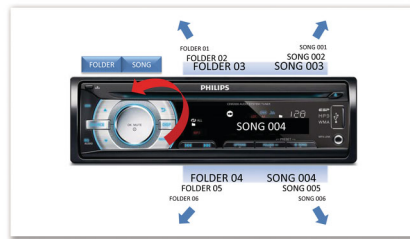

Pretraživanje po mapi ili pjesmi

Ova funkcija omogućava vam mnogo brže pronalaženje pjesme ili albuma pretraživanjem pjesama ili mapa, a to su uobičajeni sadržaji USB/SDHC uređaja. Uz namjenski gumb za mapu/pjesmu potrebna su samo tri jednostavna koraka za pretraživanje – pritisnete mapu/pjesmu, okrenite regulator glasnoće i pritisnete za odabir. Ovaj jednostavni proces omogućava vam brzo i lako pretraživanje glazbe, tako da se možete usredotočiti na vožnju.