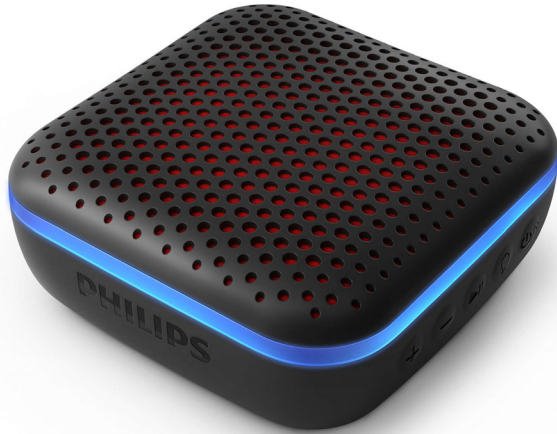

Philips  
Bezvadu skaļrunis

Bluetooth®

3 W izvades jauda  
10 stundu darbības laiks  
IPX7 ūdensnecaurļaidība

TAS2505B

## Izgaismojiet ballīti

Saņķojiet ballīti jebkur ar šo kompakto, ūdensdrošo skaļruni, kura gaismiņas iedegas mūzikas ritmā. Izmantojot pārnēsāšanas siksnu, varat viegli doties, kur vien vēlaties, un jūs iegūstat 10 stundas ilgu atskaņošanas laiku. Tas ir vairāk nekā pietiekami piknikam parkā vai ballītei pie baseina!

### Mūzika vai zvani

- Bezvadu uztveršana līdz 20 m attālumā
- Bluetooth. Straumējiet mūziku, podkāstus un daudz ko citu
- Iebūvēts mikrofons brīvroku zvaniem

### Ūdensdrošs un gatavs ballītei

- Pasīvais skaņas starotājs. Izteikta basu skaņa
- Izturīgs un ūdensizturīgs atbilstoši standartam IPX7
- 1,75 collu skaļrunis. Rezonējoša skaņa
- 10 stundu atskaņošanas laiks. 2,5 stundu uzlādes laiks