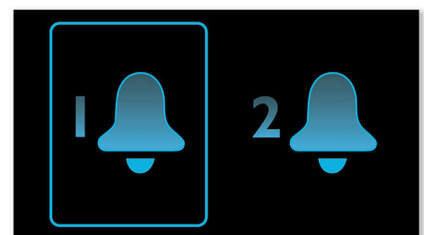

Double alarme

Le système audio Philips propose deux alarmes. Vous pouvez ainsi régler une alarme sur votre heure de réveil et l'autre sur celle de votre partenaire.