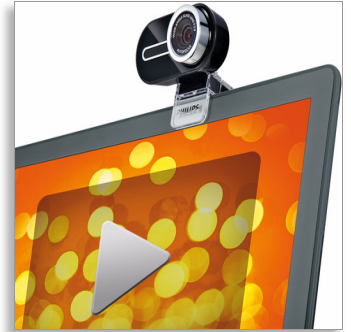

Philips
Webcam para ordenador
portátil

SPZ6500

Tu webcam en todo el mundo

2 megapíxeles verdaderos

Disfruta de vídeos y fotografías de la alta calidad de 2 megapíxeles verdaderos. Mi autoenfoco te ofrece imágenes nítidas sin ajuste manual y mi lente gran angular permite a ti y a tu familia ajustar el mejor campo de visión. Soy una ligera y excepcional compañera de viaje.

Llévame a cualquier parte

- Pequeña y elegante, realmente fácil de llevar
- Cubierta de lente resistente a los arañazos
- Abrazadera incluida para un montaje fácil en tu portátil o monitor

Subimos el listón de las videollamadas personales

- 2 megapíxeles reales para vídeo de alta calidad
- Resolución de fotografía mejorada a 8 megapíxeles
- El autoenfoco garantiza vídeos y fotografías con una gran nitidez
- La lente gran angular permite enfocar más gente en el marco
- Vídeo de alta calidad certificado por Skype
- Pixel Plus 2 para más detalles, profundidad y claridad
- Digital Natural Motion para vídeos sin parpadeo

Sonido ambiente nítido

- Los dos micrófonos integrados mejoran la experiencia estéreo
- Eliminación de ruido y reducción de eco

PHILIPS