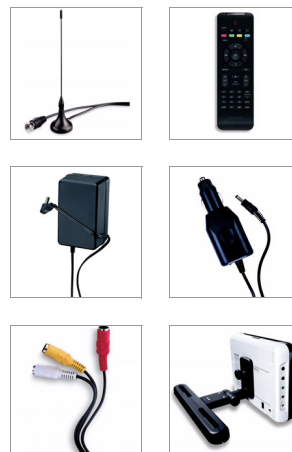

Philips
Kaasaskantav DVD-
mängija ja digitelev

23 cm / 9" LCD

3 tundi esitusaega
DTV

PD9003

Vaadake kõikjal oma lemmikteleasaateid ja DVD-sid

Lihtne seadistada

Sisseehitatud digi-TV vastuvõtjaga kaasaskantava DVD-mängijaga PD9003 saate nautida tasuta digitelesaateid. 9" / 23 cm TFT LCD-pöördekraanilt võite teel olles kuni kolm tundi filme, muusikat ja fotosid nautida.

- 22,9 cm (9") TFT värviline LCD-laiekraan
- DVB-T standardi tugi vabaesitusega digi-TV esitamiseks
- Elektrooniline saatekava (EPG)
- Lihtne paigaldus ja automaatne kanalioitsing

Lisafunktsioonid mugavuse tagamiseks

- Tänu sisseehitatud akule võite nautida kuni kolm tundi esitust*
- Jätkamine toite katkemise järel
- Nutikas autokinnitus lihtsaks paigaldamiseks
- USB-ühendus video, fotode ja muusika esitamiseks
- Komplektis on alalisvooluadapter, autoadapter ja AV-kaabel