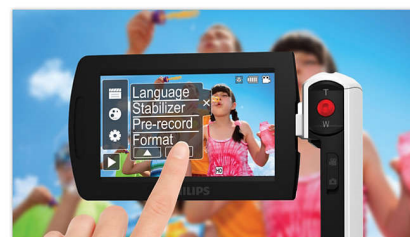

高级防抖技术可让您拍摄出令您乐于分享的绝佳视频。gyro 传感器配备有高级算法，可确保获得稳定不失真的视频。这些传感器可测量地面与相机镜头之间的距离，当摄像机晃动时会作出必要的校正。这种高级技术使您每次都能得到清晰的图像，让您将生活中的美好瞬间拍摄在出色的视频中。

内置 Wi-Fi

摄像机具有内置 Wi-Fi，可让您立即分享照片，而无需使用电脑或线缆。摄像机可无线连接至飞利浦 SimplyShare 互联易享设备、DLNA 兼容的电视、蓝光光盘播放机、网络媒体播放器、家庭影院系统和相框，让您在更大的屏幕上畅享精彩瞬间。此外，您还可以使用 Facebook、Twitter、YouTube 和 Picasa 专用的易用内置应用程序将您拍摄的内容和影片分享到互联网站点。飞利浦 ESee 让分享变得如此简单。

SimplySwipe

只需在 ESee 摄像机的触摸屏上滑动即可分享照片和视频。在摄像机上浏览照片和影片时，只需滑动拍摄的内容便可决定要分享的内容。直接在飞利浦 SimplyShare 互联易享或 DLNA 兼容电视、蓝光光盘播放机、网络媒体播放器和家庭影院系统中观看最喜爱的内容。您甚至可以在飞利浦相框和平板电脑上分享拍摄的内容。

立即上传到 Facebook

直接从摄像机上传到互联网站点（例如 YouTube、Facebook、Twitter 和 Picasa）变得轻而易举——您只需在摄像机的触摸屏上滑动即可将照片和视频以无线方式分享到选定的社交网络。

Go Live

使用 Esee 摄像机实时广播活动，分享一切正在进行的活动。您只需连接 Wi-Fi 并选择“Go Live”即可。然后，您正在录制的内容将传输到 Ustream 网站，在这里您的家人和朋友可以实时观看，无论他们身在何处。让亲朋好友参与您的体验，分享生活中发生的每个精彩瞬间。

小巧的设计

小巧的设计，轻松装到您的口袋

高达 1000 万像素的照片

高达 1000 万像素分辨率，带来高品质照片

3 英寸触摸屏

3 英寸触摸屏，控制流畅而直观

画质提升

闪光、自动对焦、脸部和笑脸识别

以无线方式备份到电脑

以无线方式将视频和照片保存到电脑上

超长的电池寿命

超长的电池寿命让您尽情拍摄

规格