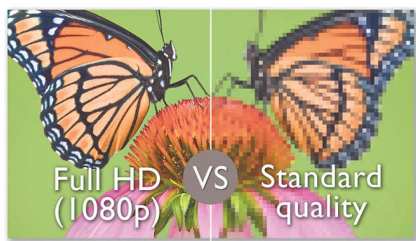

- 高达 1000 万像素分辨率，带来高品质照片
- 利用高级防抖技术拍摄更清晰、更固定的视频
- 通过全高清视频重温点滴美好回忆
- 闪光、自动对焦、脸部和笑脸识别
- 3 英寸触摸屏，控制流畅而直观

无线分享您的精彩瞬间

- 内置 Wi-Fi，无需线缆或电脑即可实现共享
- 使用 Wi-Fi 直接上传到 Facebook、YouTube 和 Twitter，无需使用电脑
- 以无线方式将视频和照片保存到电脑上
- 在电视上轻松分享视频或照片
- Go Live 可通过 UStream 以无线方式将视频传播到网站

PHILIPS

产品亮点

全高清 (1080p) 视频

以全高清品质拍摄和欣赏视频（全高清 1080p）。“1080”即显示分辨率，指的是屏幕上水平线的数量。“p”即逐行扫描，或每帧中相继出现的行。1080p 提供的视频质量比一般手机和数码相机中的质量都要好。此外，摄像机使用与蓝光光盘播放机和光盘一样的视频格式——H.264。此高度先进的格式提供卓越的高清画质，为您用视频留住水晶般清澈的回忆。

高级防抖技术

高级防抖技术可让您拍摄出令您乐于分享的绝佳视频。gyro 传感器配备有高级算法，可确保获得稳定不失真的视频。这些传感器可测量地面与相机镜头之间的距离，当摄像机晃动时会作出必要的校正。这种高级技术使您每次都能得到清晰的图像，让您将生活中的美好瞬间拍摄在出色的视频中。

内置 Wi-Fi

摄像机具有内置 Wi-Fi，可让您立即分享照片，而无需使用电脑或线缆。摄像机可无线连接至飞利浦 SimplyShare 互联易享设备、DLNA 兼容的电视、蓝光光盘播放机、网络媒体播放器、家庭影院系统和相框，让您在更大的屏幕上畅享精彩瞬间。此外，您还可以使用 Facebook、Twitter、YouTube 和 Picasa 专用的易用内置应用程序将您拍摄的内容和影片分享到互联网站点。飞利浦 ESee 让分享变得如此简单。