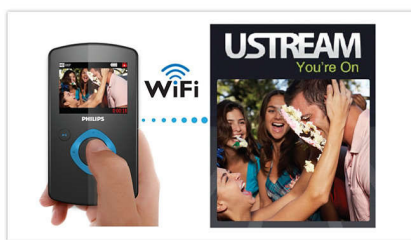

高级防抖技术可让您拍摄出令您乐于分享的绝佳视频。gyro 传感器配备有高级算法，可确保获得稳定不失真的视频。这些传感器可测量地面与相机镜头之间的距离，当摄像机晃动时会作出必要的校正。这种高级技术使您每次都能得到清晰的图像，让您将生活中的美好瞬间拍摄在出色的视频中。

内置 Wi-Fi

摄像机具有内置 Wi-Fi，可让您立即分享照片，而无需使用电脑或线缆。摄像机可无线连接至飞利浦 SimplyShare 互联易享设备、DLNA 兼容的电视、蓝光光盘播放机、网络媒体播放器、家庭影院系统和相框，让您在更大的屏幕上畅享精彩瞬间。此外，您还可以使用 Facebook、Twitter、YouTube 和 Picasa 专用的易用内置应用程序将您拍摄的内容和影片分享到互联网站点。飞利浦 ESee 让分享变得如此简单。

SimplySwipe

只需在 ESee 摄像机的触摸屏上滑动即可分享照片和视频。在摄像机上浏览照片和影片时，只需滑动拍摄的内容便可决定要分享的内容。直接在飞利浦 SimplyShare 互联易享或 DLNA 兼容电视、蓝光光盘播放机、网络媒体播放器和家庭影院系统中观看最喜爱的内容。您甚至可以在飞利浦相框和平板电脑上分享拍摄的内容。

立即上传到 Facebook

直接从摄像机上传到互联网站点（例如 YouTube、Facebook、Twitter 和 Picasa）变得轻而易举——您只需在摄像机的触摸屏上滑动即可将照片和视频以无线方式分享到选定的社交网络。

Go Live

使用 Esee 摄像机实时广播活动，分享一切正在进行的活动。您只需连接 Wi-Fi 并选择“Go Live”即可。然后，您正在录制的内容将传输到 Ustream 网站，在这里您的家人和朋友可以实时观看，无论他们身在何处。让亲朋好友参与您的体验，分享生活中发生的每个精彩瞬间。

小巧的设计

小巧的设计，轻松装到您的口袋

高达 1000 万像素的照片

高达 1000 万像素分辨率，带来高品质照片

3 英寸触摸屏