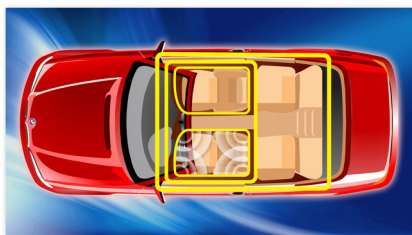

Un design che si adatta alla tua auto

- Schermo LCD a contrasto elevato per una visualizzazione perfetta
- Pannello anteriore antifurto estraibile

PHILIPS

In evidenza

Music Zone

L'innovativa tecnologia Music Zone di Philips consente al guidatore e ai passeggeri di ascoltare musica con effetti spaziali più vivaci, proprio come è stata creata dall'artista. È possibile alternare le zone di ascolto tra guidatore e passeggeri, per ottenere il migliore audio possibile nell'auto. Un pulsante dedicato al controllo delle zone di ascolto offre tre impostazioni predefinite - sinistra, destra e davanti (e tutto) per consentirti di trovare la giusta soluzione in modo semplice e dinamico alle tue esigenze di ascolto, sia da solo che con altri passeggeri a bordo.