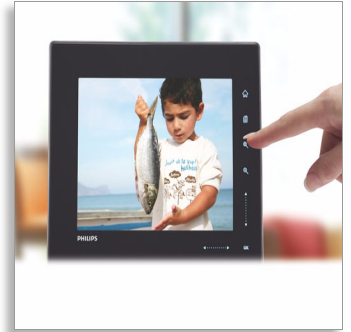

Philips
Digitaalinen PhotoFrame

8"

Multimedia 4:3 kuvasuhde

SPF5008

"...se oli paras loma ikinä!"

PhotoFrame, jossa kosketusohjaus

Hauskat hetket kuluvat silmänräpäyksessä. Philips PhotoFramen avulla muistot pysyvät tuoreina. Tyylikäs kosketusohjattava PhotoFrame tekee katselukokemuksesta todella nautinnollisen.

Helppokäyttöinen ja todella kätevä

- Animoitu kello näyttää ajan hausalla tavalla
- Automaattinen diaesitys USB:ltä tai muistikortilta
- PhotoFramen kehyksessä on herkät kosketusohjaimet

Ympäristöystävällinen vihreä muotoilu