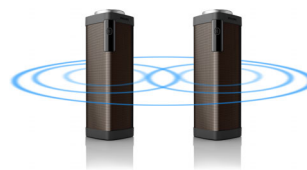

Senzor pohybu

Zařízení SHOQBOX je vybaveno snímačem pohybu. Stačí přejet nad snímačem zleva doprava nebo zprava doleva a přeskočíte na následující nebo poslední skladbu. Dejte ruku nad snímač a pozastavíte hudbu. Pokud to uděláte ještě jednou, hudba opět začne hrát. Snadné ovládání pomocí gest vám vždy umožní řídit hudbu co nejjednodušeji.

Vestavěný mikrofon

Díky vestavěnému mikrofonu funguje zařízení také jako hlasitý telefon. Při příchozím hovoru se hudba ztlumí a můžete mluvit přes reproduktor. Můžete zavolat na obchodní schůzku. Nebo zavolat známému z večírku. Ať tak nebo tak, funguje to skvěle.

Pomocí chytrého snímače můžete spárovat dva systémy SHOQBOX a vytvořit stereofonní systém s levým a pravým kanálem. Jednoduše postavte oba reproduktory vedle a zvenčí přejedte současně přejedte rukama nad oběma snímači. Je to dokonalá funkce pro večírek nebo sešlost. Vychutnejte si působivý stereofonní zvuk u hudby, filmů a her.

Pohodlí

- Inteligentní snímač: pro přeskokování skladeb a spojení 2 systémů Shogbox jako stereofonních reproduktorů
- Hlasová zpětná vazba: stav baterie

Možnosti připojení

- Audio připojení: Linkový vstup 3,5 mm
- Profily Bluetooth: A2DP, AVRCP, HFP, HSP
- Dosah bezdrátového připojení Bluetooth: Na dohled, 10 m