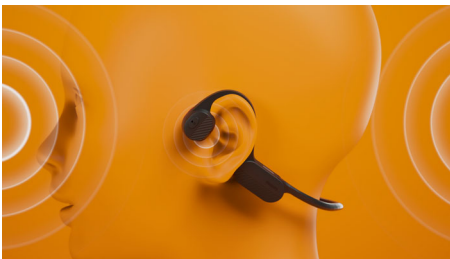

PHILIPS

Ausų neuždengiančios belaidės sportinės ausinės

Ausų neuždengiančios ausinės Kaulų laidumas, Aiškesnis skambučių garsas keliaujant, LED apsauginės lempu-
tės

Ypatybės

Ausų neuždengiančios ausinės

Bėkite, šokinėkite, važiuokite! Šios ausų neuždengiančios ausinės nenukris jums judant. Kaklo lankelis priglunda užpakalinėje galvos pusėje ir užsikabina už ausų viršuje, kad ausinės patogiai laikytųsi vietoje. Jos nejudės, net jei judėsite jūs. Be to, jos tokios lengvos, kad praktiškai jų nejausite.

Kaulų laidumas

Kaulų laidumo technologija perduoda garsą per kaukolės kaulus. Tai reiškia, kad nereikia į ausį įkišti ausinės ar dėvėti ausinių ant ausų. Vietoj to garsas keliauja per skruostikaulius tiesiai į vidinę ausį ir stebuklingai galvoje girdite garsą!