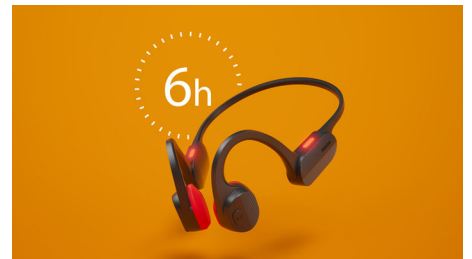

Veikia 6 val.

Čiupkite ir šėlkite. Su kaulų laidumo technologija veikiančios ausų neuždengiančios ausinės veikia 6 val. vieną kartą įkrovus, todėl puikiai veiks net per kelias treniruotes. Iki galo įkrausite vos per 2 val. Prireikus greitai papildomai įkrauti, kraukite vos 15 min. ir naudokite papildomą valandą.

„Philips“ ausinių programa

Naudodami „Philips“ ausinių programą, galite valdyti LED apšvietimą ir klausomą muziką.