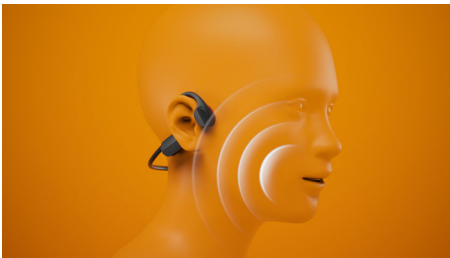

Aiškesnis skambučių garsas keliaujant

Kai kalbate telefonu, spindulius formuojantis mikrofonas priima balso garsą, o DI algoritmas

pašalina foninį aplinkinio pasaulio triukšmą. Pašnekovas girdės jus, o ne eismo garsus ar šalia stovinčių žmonių pokalbį!