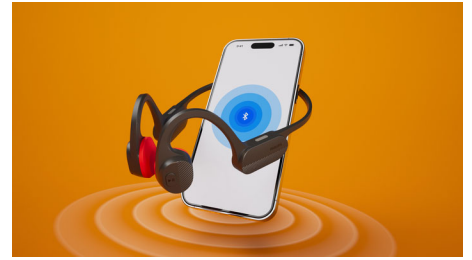

Naujos kartos „Bluetooth“

Šios ausinės veiks su prietaisais, kuriuose veikia „Bluetooth LE Audio“ ir LC3 kodekai, kad ryšys būtų stabilus, kad ir kur keliautumėte. Garsas nebus blogesnis, jei transliuosite muziką ar kalbėsite telefonu apstatytose vietose, ir praktiškai nebus jokios delsos žiūrint filmus ar žaidžiant.*