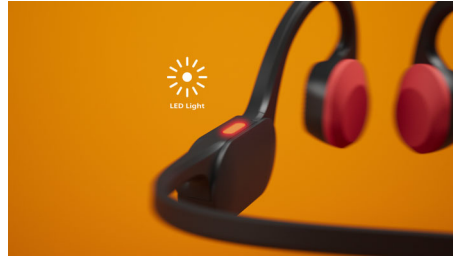

Kaulų laidumas

Kaulų laidumo technologija perduoda garsą per kaukolės kaulus. Tai reiškia, kad nereikia į ausį įkišti ausinės ar dėvėti ausinių ant ausų. Vietoj to garsas keliauja per skruostikaulius tiesiai į vidinę ausį ir stebuklingai galvoje girdite garsą!

Apsauginės LED lempu- tės

Bėkite naktį. Žygiuokite kalnų kelių prieblandoje. Arba važiuokite dviračiu miške. Su LED lempu-
tėmis ant rėmo būsite matomi prietemoje. LED lempu-
tes galite valdyti naudodami „Philips“ ausinių programėlę arba įjungti ir išjungti mygtuku ant rėmo.