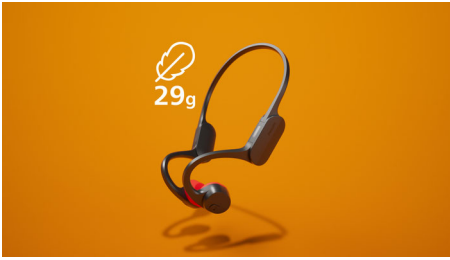

Ausų neuždengiančios belaidės sportinės ausinės

Ausų neuždengiančios ausinės Kaulų laidumas, Aiškesnis skambučių garsas keliaujant, LED apsauginės lempu-
tės

Ypatybės

Ausų neuždengiančios ausinės

Bėkite, šokinėkite, važiuokite! Šios ausų neuždengiančios ausinės nenukris jums judant. Kaklo lankelis priglunda užpakalinėje galvos pusėje ir užsikabina už ausų viršuje, kad ausinės patogiai laikytųsi vietoje. Jos nejudės, net jei judėsite jūs. Be to, jos tokios lengvos, kad praktiškai jų nejausite.