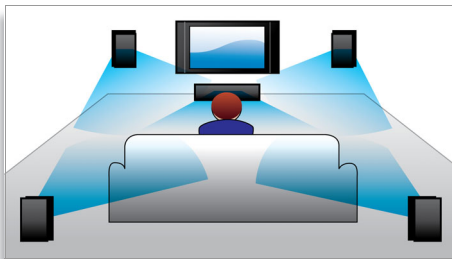

Dolby Digital

Puesto que Dolby Digital, el principal estándar de audio digital multicanal del mundo, se basa en la forma en que el oído humano procesa el sonido de manera natural, disfrutarás de un sonido Surround de excepcional calidad con un entorno espacial muy realista.