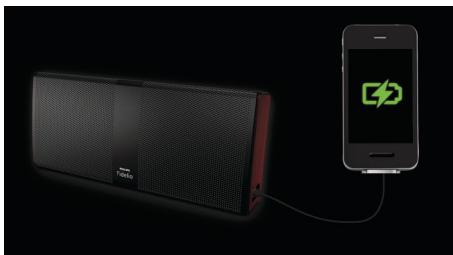

Philips
Radio cu ceas

Bluetooth®
Încărcare universală
Alarmă dublă
FM, acord digital

AJT5300W

Bucură-te de muzică și încarcă-ți smartphone-ul wireless

Începe-ți ziua plin de energie cu AJT5300W. Acest radio cu ceas redă muzică de pe orice dispozitiv Bluetooth, îndeplinind și funcția de boxă wireless. Prin intermediul stației de încărcare integrate, acesta încarcă orice smartphone și dispozitiv iPhone/Android în timp ce tu dormi.

PHILIPS

Repere

Bluetooth

Bluetooth este o tehnologie de comunicații wireless cu rază scurtă, stabilă și eficientă energetic. Tehnologia permite conectarea ușoară wireless la alte dispozitive Bluetooth, pentru a putea asculta muzica preferată de pe orice smartphone, tabletă sau laptop, inclusiv de pe iPod sau iPhone cu un difuzor activat Bluetooth.

Port USB

Această boxă dispune de un port USB, dacă bateria telefonului dvs. smartphone se descarcă fie acasă, fie în călătorii, această boxă portabilă vă permite să transferați bateria stocată în boxă în dispozitivul dvs. mobil.

pot fi salvate, puteți accesa rapid postul de radio preferat fără a trebui să căutați manual frecvențele de fiecare dată.

Intrare audio

Conectivitatea prin intrarea audio permite redarea directă a materialelor audio de pe playerele media portabile. Pe lângă avantajul ascultării muzicii preferate la calitatea superioară pusă la dispoziție de sistemul audio, modul audio este, de asemenea, extrem de comod, deoarece tot ce trebuie să faci este să conectezi playerul MP3 portabil la sistemul audio.