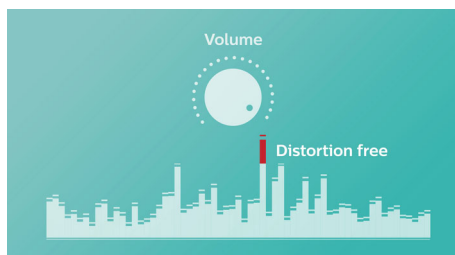

BT3900A/00

In evidenza

Funzione anti-clipping

La funzione anti-clipping ti consente di riprodurre la musica a volume più alto ma con qualità elevata, anche quando la batteria è scarica. Accetta una gamma di segnali di ingresso, da 300 mV a 1000 mV ed evita che la distorsione danneggi gli altoparlanti. Questa funzione integrata controlla il segnale musicale che attraversa l'amplificatore e mantiene i picchi nei limiti della gamma dell'amplificatore, evitando la distorsione audio causata dall'effetto clipping senza ripercussioni sul volume. La capacità di un altoparlante portatile di riprodurre i picchi musicali diminuisce di pari passo con la carica delle batterie, tuttavia la funzione anti-clipping riduce i picchi dovuti alle batterie scariche, evitando distorsione nella musica.