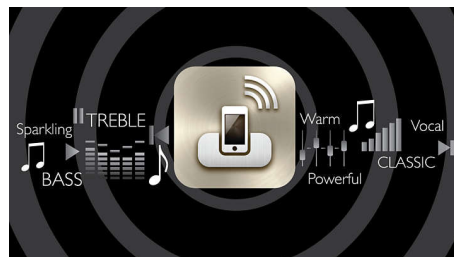

Conception Bass Reflex

La charge acoustique Bass Reflex utilise un événement de basses adapté au volume acoustique

de l'enceinte afin de reproduire des basses profondes avec une enceinte compacte. L'événement de basses soigneusement conçu et profilé facilite le passage de l'air et permet d'obtenir des basses profondes et puissantes, même lorsque le volume est élevé, tout en réduisant les turbulences d'air, sources de distorsion.

Technologie sans fil AirPlay

AirPlay vous permet de diffuser toute votre collection musicale iTunes sur vos stations d'accueil Fidelio. Votre musique est diffusée sans fil depuis iTunes sur votre ordinateur, iPhone, iPad ou iPod Touch vers n'importe quelle enceinte équipée de la technologie AirPlay. Il vous suffit de vérifier que vos enceintes sont bien connectées à votre réseau Wi-Fi. AirPlay vous permet également de lire de la musique simultanément sur toutes les enceintes de chaque pièce. Où que vous alliez dans votre maison, votre musique préférée vous accompagne.

Application SoundStudio

Écoutez la musique très précisément comme vous en avez envie grâce à l'application SoundStudio qui vous donne les pleins pouvoirs. Elle vous permet en effet de personnaliser toutes les facettes du son grâce à des options intuitives accessibles sur votre iPhone. Vous pouvez ainsi déterminer avec une