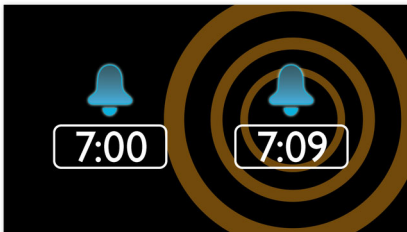

Philips
Radio-réveil

Afficheur finition miroir
Tuner numérique FM
Double alarme

AJ2000

Se réveiller

au son de votre radio préférée

Réveillez-vous au son de votre station radio ou de votre alarme favorite. L'élégant radio-réveil Philips AJ2000 avec finition miroir vous permet de présélectionner deux alarmes, une pour vous et une pour votre conjoint, à des heures différentes. Commencez chaque journée avec le sourire.

Facile à utiliser

- Batterie de secours pour conserver vos données en cas de panne de courant
- Luminosité de l'afficheur réglable pour plus de confort

Commencez la journée à votre manière

- Réveillez-vous au son de votre radio préférée ou du buzzer
- Un réveil en douceur pour bien commencer la journée
- Double alarme pour que chacun se réveille à l'heure qu'il souhaite
- Répétition de l'alarme pour gagner quelques minutes de sommeil
- Tuner FM pour bénéficier de la radio
- Mise en veille programmable pour vous endormir avec votre musique préférée

PHILIPS

Points forts

Alimentation de secours par piles

Batterie de secours pour conserver vos données en cas de panne de courant

Double alarme

Le système audio Philips propose deux alarmes. Vous pouvez ainsi régler une alarme sur votre heure de réveil et l'autre sur celle de votre partenaire.

Répétition de l'alarme

Pour éviter les pannes d'oreiller, le radio-réveil Philips est doté d'une fonction de répétition de l'alarme. Lorsque l'alarme retentit et que vous souhaitez dormir un peu plus longtemps, appuyez tout simplement sur le bouton Repeat Alarm une fois pour continuer à dormir. L'alarme se redéclenchera neuf minutes plus tard. Vous pouvez continuer à appuyer sur le bouton Repeat Alarm toutes les neuf minutes jusqu'à ce que vous décidiez d'éteindre l'alarme.