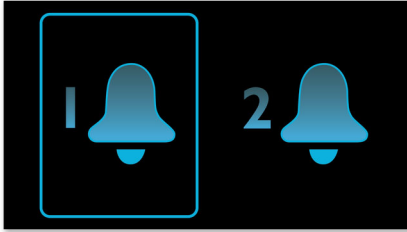

Philips
Radio-réveil

Afficheur finition miroir
Tuner numérique FM
Double alarme

AJ2000

Se réveiller

au son de votre radio préférée

Réveillez-vous au son de votre station radio ou de votre alarme favorite. L'élégant radio-réveil Philips AJ2000 avec finition miroir vous permet de présélectionner deux alarmes, une pour vous et une pour votre conjoint, à des heures différentes. Commencez chaque journée avec le sourire.

Facile à utiliser

- Batterie de secours pour conserver vos données en cas de panne de courant
- Luminosité de l'afficheur réglable pour plus de confort

Commencez la journée à votre manière

- Réveillez-vous au son de votre radio préférée ou du buzzer
- Un réveil en douceur pour bien commencer la journée
- Double alarme pour que chacun se réveille à l'heure qu'il souhaite
- Répétition de l'alarme pour gagner quelques minutes de sommeil
- Tuner FM pour bénéficier de la radio
- Mise en veille programmable pour vous endormir avec votre musique préférée

PHILIPS

Points forts

Alimentation de secours par piles

Batterie de secours pour conserver vos données en cas de panne de courant

Double alarme

Le système audio Philips propose deux alarmes. Vous pouvez ainsi régler une alarme sur votre heure de réveil et l'autre sur celle de votre partenaire.