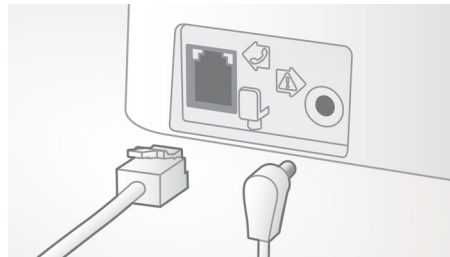

Jednoduché nastavenie

Dokonalé pohodlie vďaka jednoduchému nastaveniu. Zjednodušená inštalácia – produkt typu Plug & Play