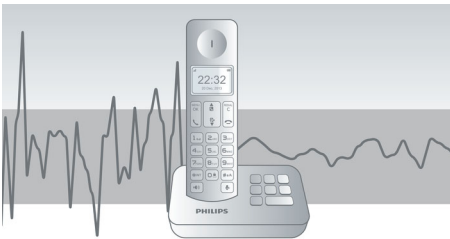

Ekologický výrobok

- Nízke vyžarovanie a spotreba energie

PHILIPS

Hlavné prvky

4,1 cm (1,6") displej

Ľahko čitateľný 4,1 cm (1,6") displej s podsvietením

Pokročilé testovanie zvuku

Kvalitu zvuku našich telefónov DECT testujeme rovnakým spôsobom, ako výrobcovia špičkových slúchadiel. Pomocou moderného simulátora ucha vieme presne simulovať spôsob, akým ľudia v skutočnosti počujú zvuk. Vďaka tomu naši akustickí inžinieri dokážu zmerať a presne doladiť niektoré charakteristiky, ako napríklad frekvenčnú odozvu, skreslenie alebo celkové sluchové vnímanie, a vytvoriť tak dokonalú reprodukciu hlasu.

Automatické ovládanie hlasitosti

Automatické ovládanie hlasitosti kompenzuje odchýlky v zvukovom signáli, ktoré môžu byť spôsobené vzdialenosťou, silou signálu alebo telefónom volajúceho – vďaka tomu zvuk, ktorý počujete, zostane vždy konzistentný. Zníženie zosilnenia zvuku pri silných signáloch a zvýšenie pri slabých signáloch znamená, že si môžete vychutnať plynulú konverzáciu bez nechcených zmien v hlasitosti.