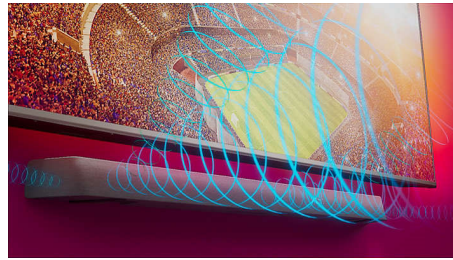

Dolby Atmos

Effetti più intensi per tutto ciò che guardi. Questa soundbar compatibile con Dolby Atmos riproduce l'altezza e la profondità del suono, creando un audio surround virtuale tridimensionale che si diffonde sopra e intorno a te.

Diffusione sonora più ampia

Espandi l'audio! Due altoparlanti tweeter aggiuntivi su entrambe le estremità della

soundbar ampliano l'audio per garantire una separazione ottimale degli strumenti. Portali sempre con te in modo semplice e ascolta ogni strumento dell'orchestra come se fossi a un vero concerto!

Modalità EQ Stadio

Vivi le emozioni degli sport dal vivo direttamente nel tuo soggiorno. La modalità EQ Stadio ti immerge nel rumore del pubblico, proprio come se fossi allo stadio! Lasciati entusiasmare da tutti i momenti cruciali, senza rinunciare all'audio nitido della telecronaca.