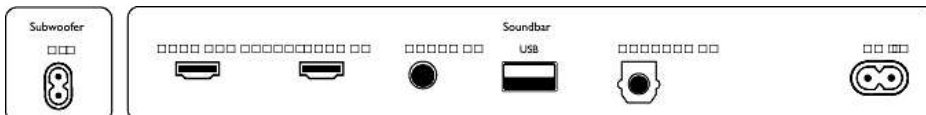

- Bluetooth: SBC
- USB: MP3, WAV, FLAC
- Ottico: Dolby Digital, LPCM 2ch

Scatola esterna

- Lunghezza: 107 cm
- Numero di confezioni consumatori: 2
- Larghezza: 60 cm
- Peso lordo: 23.6 Kg
- Altezza: 21 cm
- GTIN: 1 48 95229 12825 2
- Peso netto: 16.6 Kg
- Tara: 7 Kg

Funzioni utili

- Telecomando
- Tipo display: Display LED a 5 cifre e 14 segmenti
- Modalità notte: No

Compatibilità

- Controllo app smartphone/tablet

Assorbimento

- Alimentazione principale: 100-240 V c.a, 50/60 Hz
- Alimentazione subwoofer: 100-240 V c.a, 50/60 Hz
- Alimentazione subwoofer in standby: < 0,5 W
- Alimentazione principale in standby: < 0,5 W
- Standby automatico

Dimensioni dell'imballo

- Altezza: 18.5 cm
- Tipo di imballaggio: Cartone
- Tipo di posizionamento sullo scaffale: Orizzontale
- Larghezza: 105 cm
- Profondità: 45 cm
- Numero di prodotti inclusi: 1
- EAN: 48 95229 12825 5
- Peso lordo: 11 Kg
- Peso netto: 8.3 Kg
- Tara: 2.7 Kg

Accessori

- Accessori inclusi: Telecomando con batteria, Cavo alimentazione, Staffa per montaggio a parete, Guida rapida, Foglio di garanzia internazionale

Design

- Colore: Antracite
- Montabile a parete

Dimensioni (lxpxa)

- Unità principale (L x A x P): 940 x 65 x 106 mm
- Peso unità principale: 2,7 Kg
- Subwoofer (L x A x P): 150 x 410 x 309 mm
- Peso subwoofer: 5,6 Kg

Data di rilascio
2024-06-07

Versione: 7.7.1

EAN: 48 95229 12825 5

© 2024 Koninklijke Philips N.V.
Tutti i diritti riservati.

Le specifiche sono soggette a modifica senza preavviso. I marchi sono di proprietà di Koninklijke Philips N.V. o dei rispettivi detentori.

www.philips.com