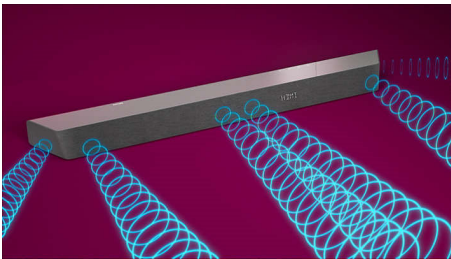

Diffusione sonora più ampia

Espandi l'audio! Due altoparlanti tweeter aggiuntivi su entrambe le estremità della

soundbar ampliano l'audio per garantire una separazione ottimale degli strumenti. Portali sempre con te in modo semplice e ascolta ogni strumento dell'orchestra come se fossi a un vero concerto!