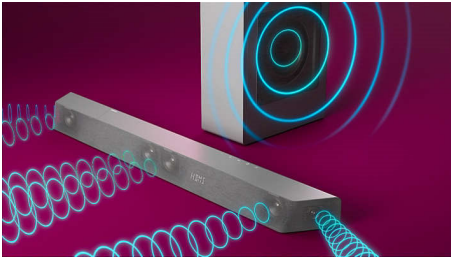

Soundbar 3.1 con subwoofer wireless

Fino a 600 W. Subwoofer wireless Dolby Atmos. L'esperienza del cinema, Play-Fi. L'audio semplice per la casa. Si collega agli assistenti vocali

In evidenza

3.1 canali. Potenza fino a 600 W

Questa soundbar offre 600 W (300 W RMS a 10% THD) di potenza audio straordinaria per tutto ciò che guardi. 3.1 canali riempiono ogni stanza con colonne sonore suggestive, effetti potenti e dialoghi nitidissimi. Il subwoofer wireless aggiunge impatto a ogni esplosione e ritmo.