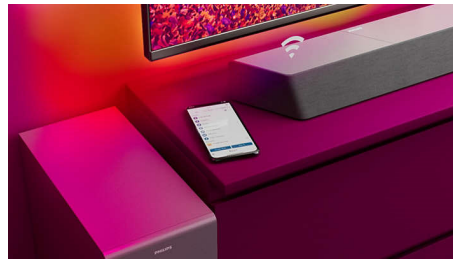

Sistema home wireless Philips

Questa soundbar compatibile con Play-Fi offre l'audio perfetto per l'Home Theater. Collega la soundbar a qualsiasi dispositivo esterno o smart della tua casa. Con la connettività DTS Play-Fi e l'app Philips Sound puoi riprodurre l'audio in tutta la rete Wi-Fi domestica.