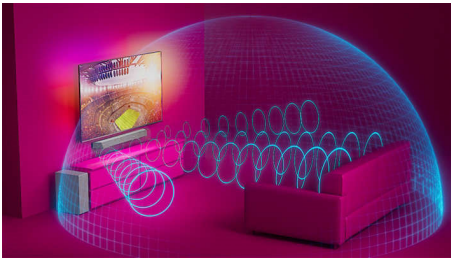

PHILIPS

Soundbar 3.1 con subwoofer wireless

Fino a 600 W. Subwoofer wireless Dolby Atmos. L'esperienza del cinema, Play-Fi. L'audio semplice per la casa. Si collega agli assistenti vocali

In evidenza

3.1 canali. Potenza fino a 600 W

Questa soundbar offre 600 W (300 W RMS a 10% THD) di potenza audio straordinaria per tutto ciò che guardi. 3.1 canali riempiono ogni stanza con colonne sonore suggestive, effetti potenti e dialoghi nitidissimi. Il subwoofer wireless aggiunge impatto a ogni esplosione e ritmo.

Dolby Atmos

Effetti più intensi per tutto ciò che guardi. Questa soundbar compatibile con Dolby Atmos riproduce l'altezza e la profondità del suono, creando un audio surround virtuale tridimensionale che si diffonde sopra e intorno a te.

Diffusione sonora più ampia

Espandi l'audio! Due altoparlanti tweeter aggiuntivi su entrambe le estremità della

soundbar ampliano l'audio per garantire una separazione ottimale degli strumenti. Portali sempre con te in modo semplice e ascolta ogni strumento dell'orchestra come se fossi a un vero concerto!