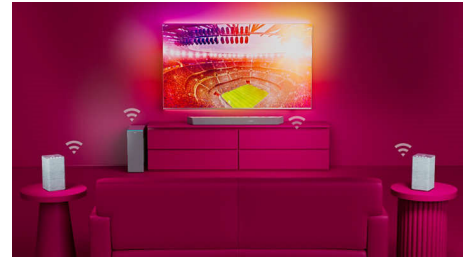

Dolby Atmos

Effetti più intensi per tutto ciò che guardi. Questa soundbar compatibile con Dolby Atmos riproduce l'altezza e la profondità del suono, creando un audio surround virtuale tridimensionale che si diffonde sopra e intorno a te.

Modalità EQ Stadio

Vivi le emozioni degli sport dal vivo direttamente nel tuo soggiorno. La modalità EQ Stadio ti immerge nel rumore del pubblico, proprio come se fossi allo stadio! Lasciati entusiasmare da tutti i momenti cruciali, senza rinunciare all'audio nitido della telecronaca.

Sistema home wireless Philips

Questa soundbar compatibile con Play-Fi offre l'audio perfetto per l'Home Theater. Collega la soundbar a qualsiasi dispositivo esterno o smart della tua casa. Con la connettività DTS Play-Fi e l'app Philips Sound puoi riprodurre l'audio in tutta la rete Wi-Fi domestica.

Home Theater DTS Play-Fi

Questa soundbar compatibile con Play-Fi offre l'audio perfetto per l'Home Theater. Riproduce in streaming un audio di alta qualità, perfettamente sincronizzato tra altoparlanti, TV e soundbar compatibili, creando un vero effetto surround che porta l'esperienza del tuo sistema audio a un nuovo livello.