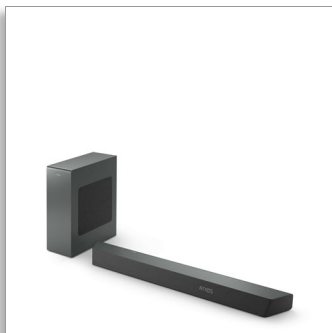

Philips
Soundbar 3.1 con
subwoofer wireless

Fino a 600 W. Subwoofer

wireless

Dolby Atmos. L'esperienza del
cinema

Play-Fi. L'audio semplice per la
casa

Si collega agli assistenti vocali

TAB8507B

Porta il cinema a casa

La soundbar con subwoofer collegato in modalità wireless ti offre la vera esperienza del cinema. Gli altoparlanti con canale centrale dedicato assicurano un'eccezionale nitidezza vocale e Dolby Atmos offre un suono surround incredibile e coinvolgente.

Controllo facile. Look inconfondibile.

- Due altoparlanti angolari per un audio più ampio
- Si collega ai tuoi dispositivi preferiti dotati di assistente vocale
- Connetti facilmente i tuoi dispositivi preferiti
- HDMI 4K pass-through per un audio Ultra HD

Questa soundbar offre 600 W (300 W RMS a 10% THD) di potenza audio straordinaria per tutto ciò che guardi. 3.1 canali riempiono ogni stanza con colonne sonore suggestive, effetti potenti e dialoghi nitidissimi. Il subwoofer wireless aggiunge impatto a ogni esplosione e ritmo.