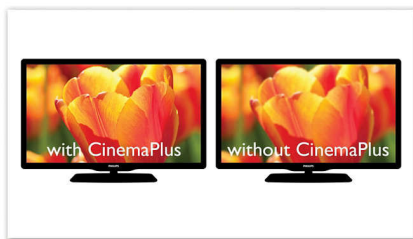

Repere

CinemaPlus

Desfățați-vă ochii cu imagini de o claritate excepțională, care rivalizează cu realitatea. Un algoritm inteligent, CinemaPlus acționează asupra fiecărui pixel din fiecare cadru, analizându-l înainte de optimizarea clarității și a stabilității culorii. Rezultatele sunt evidente - vedeți mai multe detalii, imaginile devin de o claritate excepțională și totul arată extrem de natural. Serile de filme nu vor mai fi niciodată la fel.

HDMI 1080p

Upscaling HDMI 1080p furnizează imagini de o claritate excepțională. Filmele la definiție standard pot fi urmărite acum la rezoluție cu adevărat de înaltă definiție - asigurând mai multe detalii și imagini mai realiste. Scanarea progresivă (reprezentată prin "p" în "1080p") elimină structura liniilor preponderentă pe ecranele televizorului, din nou asigurând permanent imagini clare. Pentru a încheia lista, HDMI realizează o conexiune digitală directă care poate transmite imagini video necomprimate, precum și semnal audio digital pe mai multe canale, fără conversii la analogic - oferind o calitate perfectă a imaginii și sunetului, fără zgomote.