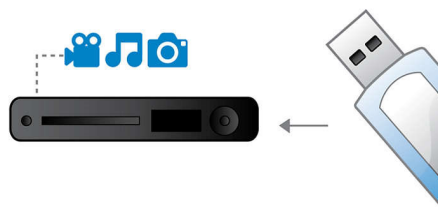

HDMI 1080p

Upscaling HDMI 1080p furnizează imagini de o claritate excepțională. Filmele la definiție standard pot fi urmărite acum la rezoluție cu adevărat de înaltă definiție - asigurând mai multe detalii și imagini mai realiste. Scanarea progresivă (reprezentată prin "p" în "1080p") elimină structura liniilor preponderentă pe ecranele televizorului, din nou asigurând permanent imagini clare. Pentru a încheia lista, HDMI realizează o conexiune digitală directă care poate transmite imagini video necomprimate, precum și semnal audio digital pe mai multe canale, fără conversii la analogic - oferind o calitate perfectă a imaginii și sunetului, fără zgomote.

Unitate ProReader

Unitatea ProReader vă permite să vă bucurați de filme și clipuri video fără probleme. Chiar și când discurile vechi sunt murdare și zgâriate,

puteți avea certitudinea că vor fi redade imediat de la început până la sfârșit - fără niciun semn că au fost deteriorate. Utilizând tehnologie de ultimă generație, unitatea ProReader Drive convertește semnalele analogice slabe în semnale digitale puternice, extrăgând informații care permit redarea fluidă a discurilor cu imperfecțiuni. Alături de abilitatea sa de a citi practic orice format video, unitatea ProReader Drive vă oferă certitudinea imbatabilă că orice disc introdus va fi redat cu siguranță.

DivX multimedia

Redă CD, (S)VCD, DVD, DVD+- R/RW, DivX, MP3, WMA, JPEG

Legătură media USB

Universal Serial Bus sau USB este un protocol standard care este utilizat în mod confortabil pentru a lega calculatoare, periferice și echipamente electrice ale consumatorului. Cu legătura media USB, este suficient să conectați dispozitivul USB, să selectați filmul, muzica sau fotografiile și să începeți să redați.