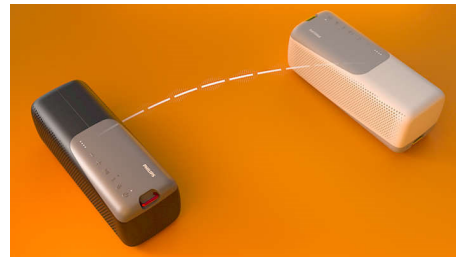

Philips
Bezdrátový reproduktor

Ochrana proti prachu a vodě IP67

Velký zvuk
Vestavěný mikrofon pro hovory
Až 24 hodin přehrávání hudby

TAS7807B

Udělejte rámus! Velký zvuk pro každé dobrodružství.

Pochodujte do rytmu svých oblíbených písniček! Díky tomuto voděodolnému reproduktoru si můžete vzít velký, důrazný zvuk všude s sebou. Cvičení v parku nebo pořádná párty během stavění stanu? S 24h výdrží baterie a poutkem na přenášení bude vaše hudba vždy po ruce.

Ochrana proti prachu a vodě IP67

Označení IP67 zaručuje, že tento reproduktor může kamkoli: na běžeckou dráhu i plavecký stadion. Díky odnímatelnému poutku se snadno přenáší a dosah funkce Bluetooth až 20 m zajistí, že vám neunikne jediný takt písničky. I v případě, že je váš mobilní telefon daleko od reproduktoru.

Vícebodové připojení Bluetooth

Namixujte si perfektní playlist ke cvičení! Pomocí vícebodového připojení můžete k tomuto reproduktoru připojit až dvě chytrá zařízení současně a pouštět písničky střídavě z obou z nich. A v případě, že vám někdo zavolá, můžete hovor zvednout, aniž by došlo k odpojení telefonu od reproduktoru.

Snadné ovládání

Tlačítkem na vnějším plášti reproduktoru ovládáte hlasitost, přehrávání hudby, párování sterea a funkci Bluetooth. Chcete svému mobilu zadat hlasový příkaz pro přehrávání konkrétní písničky? Stiskněte a podržte tlačítko play/pause a zadejte hlasový příkaz.