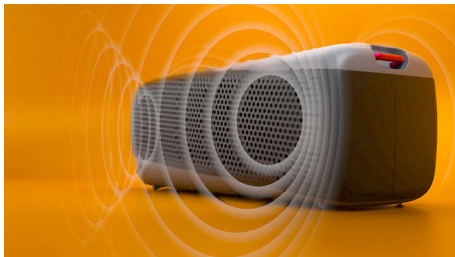

Philips
Bezdrátový reproduktor

Ochrana proti prachu a vodě IP67

Velký zvuk
Vestavěný mikrofon pro hovory
Až 24 hodin přehrávání hudby

TAS7807B

Udělejte rámus! Velký zvuk pro každé dobrodružství.

Pochodujte do rytmu svých oblíbených písniček! Díky tomuto voděodolnému reproduktoru si můžete vzít velký, důrazný zvuk všude s sebou. Cvičení v parku nebo pořádná párty během stavění stanu? S 24h výdrží baterie a poutkem na přenášení bude vaše hudba vždy po ruce.

Přednosti

TAS7807B/00

Velký zvuk

Veďte si svou oblíbenou hudbu kamkoli s sebou – do parku i na kempování! Dva 70mm basové reproduktory a dva výškové reproduktory vám poskytnou ohromný a čistý zvuk. Navíc tento reproduktor vypadá opravdu stylově. Chcete rozjet pořádný večírek? Spárujte dva reproduktory a rozjed'te to naplno se stereo zvukem.