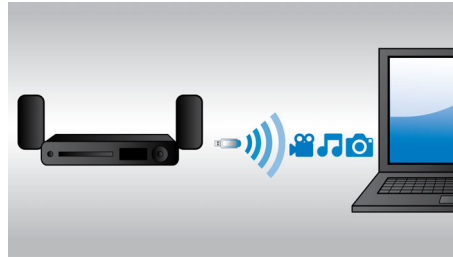

PHILIPS

Kohokohdat

Crystal Clear Sound

Crystal Clear Sound takaa tarkat ja todentuntuiset äänet

1000 W RMS

1000 W RMS takaa elokuvien ja musiikin erinomaisen äänenlaadun

Full HD 3D Blu-ray

Lumoudu 3D-elokuvista omassa olohuoneessasi Full HD 3D -TV:n kanssa. Active 3D tuottaa uusimpien nopeavaihtonäyttöjen avulla todentuntuista syvyyttä täydellä 1080 x 1920 -HD-tarkkuudella. Full HD 3D -katseluelämys syntyy, kun kuvia katsotaan erityislaseilla, jotka on ajoitettu avaamaan ja sulkemaan vasen ja oikea linssi vaihtuvien kuvien mukaan. Blu-ray-levyillä on tarjolla runsaasti korkealaatuisia 3D-elokuvia. Lisäksi Blu-ray mahdollistaa pakkaamattoman Surround-äänien käytön ja uskomattoman elävän kuuntelukokemuksen.

Kiinteä Wi-Fi

Kun liität kiinteän Wi-Fi-yhteyden avulla kotiteatterisi kotiverkkoon, voit nauttia useista suosituista verkkopalveluista. Voit nauttia huippusivustoista, jotka tarjoavat elokuvia, kuvia, ajankohtaisviihdettä ja muuta TV-näyttöön tarkoitettua sisältöä.

Langaton Bluetooth-suoratoisto

Langaton Bluetooth-suorasiirto musiikkilaitteista

Dolby TrueHD ja DTS-HD

Dolby TrueHD ja DTS-HD Master Audio Essential takaavat erinomaisen äänen Blu-ray-levyiltä. Äänentoisto on käytännössä studiomasternauhatasoa, joten kuulet taatusti äänet sellaisina kuin ne on tarkoitettu. Dolby TrueHD ja DTS-HD Master Audio Essential täydentävät katsomis- ja kuuntelukokemuksesi.

Miracast™

Miracast™ on vertaisverkkoa käyttävä langaton näyttösiirto-standardi, joka toimii Wi-

Fi Direct -yhteydellä. Sen avulla kannettavan laitteen näytön voi toistaa suuremmissa näyttöissä Miracast™-sertifioitun laitteen kautta. Sertifiointi takaa sisällön toiston alkuperäisestä koodekista riippumatta, ja yksinkertaisen käyttöliittymän ansiosta toimintoa on helppo käyttää.