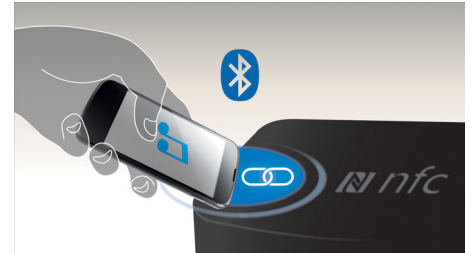

Kiinteä Wi-Fi

Kun liität kiinteän Wi-Fi-yhteyden avulla kotiteatterisi kotiverkkoon, voit nauttia useista suosituista verkkopalveluista. Voit nauttia huippusivustoista, jotka tarjoavat elokuvia, kuvia, ajankohtaisviihdettä ja muuta TV-näyttöön tarkoitettua sisältöä.

Langaton Bluetooth-suoratoisto

Langaton Bluetooth-suorasiirto musiikkilaitteista

Dolby TrueHD ja DTS-HD

Dolby TrueHD ja DTS-HD Master Audio Essential takaavat erinomaisen äänen Blu-ray-levyiltä. Äänentoisto on käytännössä studiomasternauhatasoa, joten kuulet taatusti äänet sellaisina kuin ne on tarkoitettu. Dolby TrueHD ja DTS-HD Master Audio Essential täydentävät katsomis- ja kuuntelukokemuksesi.

Miracast™

Miracast™ on vertaisverkkoa käyttävä langaton näyttösiirto-standardi, joka toimii Wi-

Fi Direct -yhteydellä. Sen avulla kannettavan laitteen näytön voi toistaa suuremmissa näyttöissä Miracast™-sertifioitun laitteen kautta. Sertifiointi takaa sisällön toiston alkuperäisestä koodekista riippumatta, ja yksinkertaisen käyttöliittymän ansiosta toimintoa on helppo käyttää.

NFC-tekniikka

Muodosta Bluetooth-pariliitos helposti NFC-tekniikan avulla. Käynnistä kaiutin napauttamalla NFC-yhteensopivalla älypuhelimella tai tablet-laitteella kaiuttimen NFC-tunnistetta, käynnistä Bluetooth-pariliitoksen muodostaminen ja aloita musiikin suoratoisto.