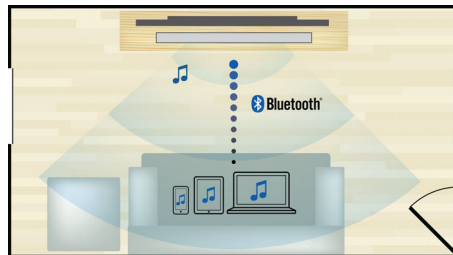

PHILIPS

Kohokohdat

Crystal Clear Sound

Crystal Clear Sound takaa tarkat ja todentuntuiset äänet

1000 W RMS

1000 W RMS takaa elokuvien ja musiikin erinomaisen äänenlaadun

Full HD 3D Blu-ray

Lumoudu 3D-elokuvista omassa olohuoneessasi Full HD 3D -TV:n kanssa. Active 3D tuottaa uusimpien nopeavaihtonäyttöjen avulla todentuntuista syvyyttä täydellä 1080 x 1920 -HD-tarkkuudella. Full HD 3D -katseluelämys syntyy, kun kuvia katsotaan erityislaseilla, jotka on ajoitettu avaamaan ja sulkemaan vasen ja oikea linssi vaihtuvien kuvien mukaan. Blu-ray-levyillä on tarjolla runsaasti korkealaatuisia 3D-elokuvia. Lisäksi Blu-ray mahdollistaa pakkaamattoman Surround-äänien käytön ja uskomattoman elävän kuuntelukokemuksen.

Kiinteä Wi-Fi

Kun liität kiinteän Wi-Fi-yhteyden avulla kotiteatterisi kotiverkkoon, voit nauttia useista suosituista verkkopalveluista. Voit nauttia huippusivustoista, jotka tarjoavat elokuvia, kuvia, ajankohtaisviihdettä ja muuta TV-näyttöön tarkoitettua sisältöä.

Langaton Bluetooth-suoratoisto

Langaton Bluetooth-suorasiirto musiikkilaitteista

Dolby TrueHD ja DTS-HD

Dolby TrueHD ja DTS-HD Master Audio Essential takaavat erinomaisen äänen Blu-ray-levyiltä. Äänentoisto on käytännössä studiomasternauhatasoa, joten kuulet taatusti äänet sellaisina kuin ne on tarkoitettu. Dolby TrueHD ja DTS-HD Master Audio Essential täydentävät katsomis- ja kuuntelukokemuksesi.