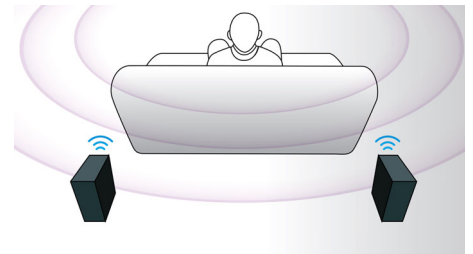

Langattomat takakaiuttimet

Langattomia takakaiuttimia voi sijoittaa ja siirrellä vapaasti. Häiriöttömän tekniikan ansiosta ne tuottavat puhdasta surround-ääntä ilman jaloissa pyöriviä johtoja. **Langaton yhteys muodostetaan vain päälaitteen ja takakaiuttimien väliin. Molemmat takakaiuttimet on liitetty langattomiin vastaanotinmoduuleihin.