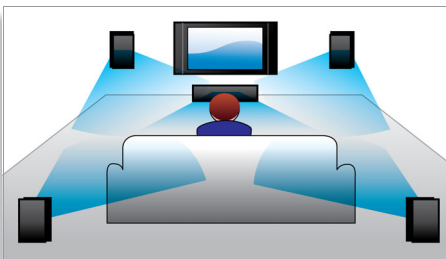

Dolby TrueHD και DTS-HD

Το Dolby TrueHD και το DTS-HD Master Audio Essential παράγουν εκπληκτικό ήχο

από δίσκους Blu-ray. Ο ήχος που αναπαράγεται είναι σχεδόν πανομοιότυπος με τον ήχο του κύριου αντιγράφου του στούντιο για την ποιότητα ακρόασης που προοριζόταν αρχικά. Το Dolby TrueHD και το DTS-HD Master Audio Essential ολοκληρώνουν την εμπειρία ψυχαγωγίας υψηλής ευκρίνειας.