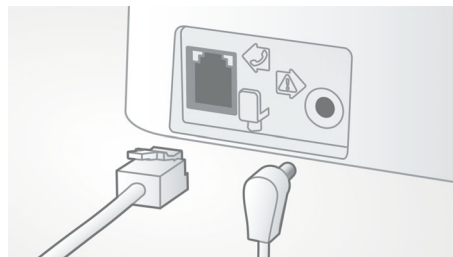

Fácil instalação

Máxima praticidade por meio de uma fácil configuração. Instalação simplificada — produto Plug and Play