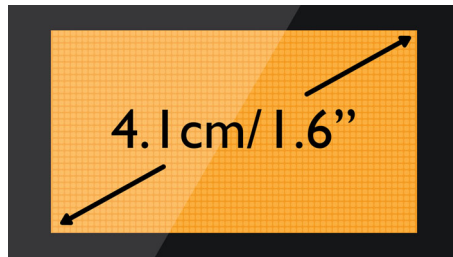

Display matricial de 4,1 cm (1,6")

Display matricial de 4,1cm (1,6") fácil de ler

Fácil instalação

Máxima praticidade por meio de uma fácil configuração. Instalação simplificada — produto Plug and Play

Agenda para 50 nomes