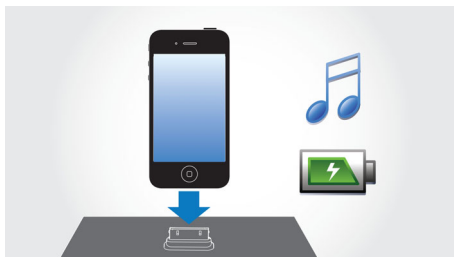

Berika din ljudupplevelse

- Hi-Fi-ljud
- Spela upp ljud från och ladda din iPod/iPhone samtidigt
- FM-stereomottagare
- Basreflexhögtalarsystem som ger ett djupt och kraftfullt ljud

Lättanvänd

- Docka alla iPod/iPhone till och med om den ligger i fodralet
- Kostnadsfri HomeStudio-app för bättre väcknings- och radioupplevelse
- Automatisk klocksynkronisering med dockad iPod/iPhone
- Ljudingång för enkel bärbar musikuppspelning

Modern retrodesign

- Modern nytolkning av den klassiska Philetta-designen

PHILIPS

Funktioner

Spela musik och ladda din iPod/iPhone

Lyssna på din favoritmusik på MP3 medan du laddar din iPod/iPhone! Med dockan kan du ansluta den bärbara enheten direkt till dockningssystemet för underhållning så att du kan lyssna på din favoritmusik med suveränt ljud. Den laddar också din iPod/iPhone under uppspelningen så att du kan lyssna på musik och behöver inte oroa dig för att batteriet till den bärbara spelaren ska ta slut. Dockningssystemet för underhållning laddar den bärbara enheten när den är dockad.

Basreflexhögtalare

Basreflexhögtalare ger en djup bas från kompakta högtalarlådor. De skiljer sig från vanliga högtalarlådor genom att en baskanal är akustiskt förbunden med woofern för att få en lågfrekvent uteffekt från systemet. Resultatet blir en djupare kontrollerad bas och mindre distorsion. Det fungerar genom att luftmassan i baskanalen fås att vibrera som i en