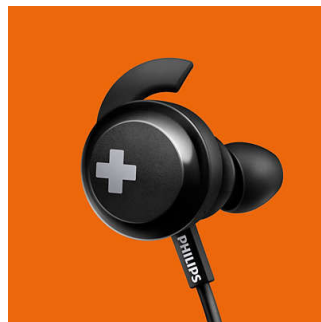

Veilige vleugeltips

De vleugeltips zorgen voor een betere, stevigere pasvorm, zodat de oortelefoon altijd goed blijft zitten.