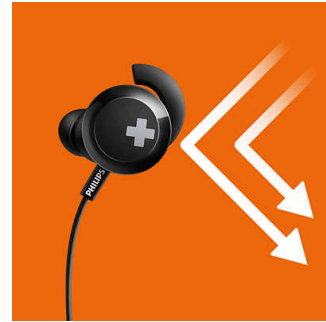

PHILIPS

Kenmerken

12,2 mm drivers

Deze grootse, krachtige bas laat u de beat echt voelen. Krachtige 12,2 mm luidsprekerdrivers zorgen voor een diepe bas vanuit een gestroomlijnd, compact design.

Ergonomisch design

Ergonomisch ontworpen met ovale en gebogen buizen voor een comfortabele, natuurlijke pasvorm. Zo kunt u urenlang probleemloos blijven luisteren.

Geluidsisolatie

Uitgerust met optimale passieve geluidsisolatie, waardoor u met deze oortelefoon niets meer mist van de muziek.