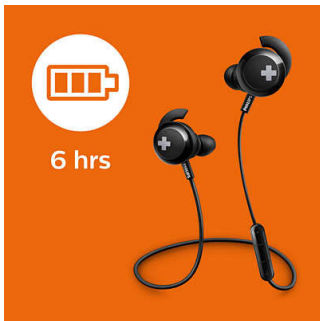

6 uur afspeelduur

Met een afspeelduur van 6 uur hebt u voldoende energie om de hele dag muziek af te spelen.