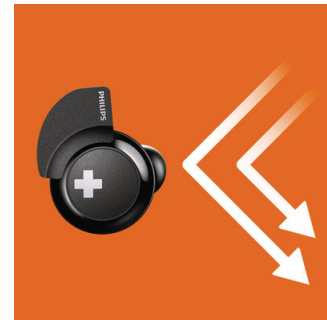

Bluetooth

Empareja fácilmente los auriculares con cualquier dispositivo Bluetooth para disfrutar de música inalámbrica.

Controles de botones

Control a un solo clic. Con una, dos o tres pulsaciones puedes activar las diferentes funciones de los diferentes modos, para

facilitar los controles tanto si estás escuchando música como realizando una llamada.

Estuche de carga

La ligera y compacta cápsula del estuche de carga incluye un práctico cordón para engancharlo al bolso y tener las manos libres.

Llamadas manos libres

Realización de llamadas con manos libres cómodamente con el micrófono y Bluetooth® 4.1

Aislamiento del ruido

Con un diseño acústico cerrado en la parte posterior, los auriculares BASS+ mantienen el ruido ambiental fuera y un sonido fantástico dentro, con aislamiento del ruido pasivo mejorado para que te sumerjas más en tu música.