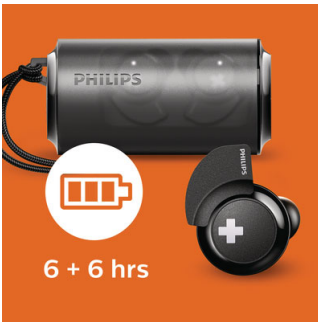

Sin cables

- Tecnología inalámbrica Bluetooth
- La batería recargable ofrece hasta 6 horas de reproducción
- Estuche de carga compacto con cordón
- Cable de carga USB

PHILIPS

Auriculares de conexión inalámbrica con Bluetooth®
Controlad. 8,2 mm, cerrados parte post. Intrauditivo, 6 + 6 horas de reproducción, Ajuste seguro

SHB4385BK/00

Destacados

3 tamaños de almohadillas

Las fundas de silicona están disponibles en 3 tamaños para un ajuste mejor y más personalizado.

6 + 6 horas de reproducción

Con 6 horas de reproducción, tendrás energía suficiente para disfrutar de largas sesiones de música. Si los conectas al estuche de carga, disfrutarás de otras 6 horas de reproducción.

Controladores de 8,2 mm

Los auriculares BASS+ disponen de altavoces de 8,2 mm que producen unos graves potentes e impactantes.

Graves potentes y definidos

Estos graves potentes y definidos te permiten sentir el ritmo. No dejes que el diseño estilizado te engañe, los controladores especialmente ajustados y las rejillas de ventilación de graves producen frecuencias ultrabajas para crear el distintivo de sonido de BASS+.