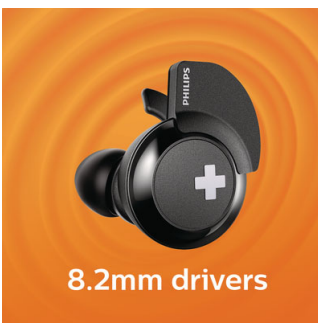

Más graves

- Graves potentes y definidos que puedes sentir
- Controladores de altavoz de 8,2 mm
- Excelente aislamiento del ruido

Comodidad real

- Aleta de estabilidad para un ajuste seguro
- 3 tamaños de fundas para un ajuste personalizado
- Controla las llamadas, la música y el volumen
- Llamadas manos libres cómodas

Sin cables

- Tecnología inalámbrica Bluetooth
- La batería recargable ofrece hasta 6 horas de reproducción
- Estuche de carga compacto con cordón
- Cable de carga USB

PHILIPS

Auriculares de conexión inalámbrica con Bluetooth®
Controlad. 8,2 mm, cerrados parte post. Intrauditivo, 6 + 6 horas de reproducción, Ajuste seguro

SHB4385BK/00

Destacados

3 tamaños de almohadillas

Las fundas de silicona están disponibles en 3 tamaños para un ajuste mejor y más personalizado.

6 + 6 horas de reproducción

Con 6 horas de reproducción, tendrás energía suficiente para disfrutar de largas sesiones de música. Si los conectas al estuche de carga, disfrutarás de otras 6 horas de reproducción.

Controladores de 8,2 mm

Los auriculares BASS+ disponen de altavoces de 8,2 mm que producen unos graves potentes e impactantes.

Graves potentes y definidos

Estos graves potentes y definidos te permiten sentir el ritmo. No dejes que el diseño estilizado te engañe, los controladores especialmente ajustados y las rejillas de ventilación de graves producen frecuencias ultrabajas para crear el distintivo de sonido de BASS+.