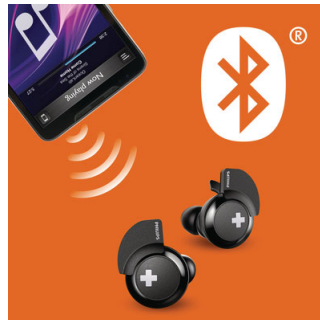

Controladores de 8,2 mm

Los auriculares BASS+ disponen de altavoces de 8,2 mm que producen unos graves potentes e impactantes.

Graves potentes y definidos

Estos graves potentes y definidos te permiten sentir el ritmo. No dejes que el diseño estilizado te engañe, los controladores especialmente ajustados y las rejillas de ventilación de graves producen frecuencias ultrabajas para crear el distintivo de sonido de BASS+.

Bluetooth

Empareja fácilmente los auriculares con cualquier dispositivo Bluetooth para disfrutar de música inalámbrica.

Controles de botones

Control a un solo clic. Con una, dos o tres pulsaciones puedes activar las diferentes funciones de los diferentes modos, para

facilitar los controles tanto si estás escuchando música como realizando una llamada.

Estuche de carga

La ligera y compacta cápsula del estuche de carga incluye un práctico cordón para engancharlo al bolso y tener las manos libres.