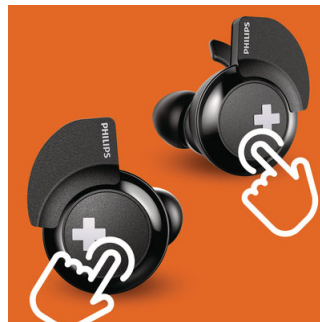

SHB4385BK/00

Destacados

3 tamaños de almohadillas

Las fundas de silicona están disponibles en 3 tamaños para un ajuste mejor y más personalizado.

6 + 6 horas de reproducción

Con 6 horas de reproducción, tendrás energía suficiente para disfrutar de largas sesiones de música. Si los conectas al estuche de carga, disfrutarás de otras 6 horas de reproducción.

Controladores de 8,2 mm

Los auriculares BASS+ disponen de altavoces de 8,2 mm que producen unos graves potentes e impactantes.

Graves potentes y definidos

Estos graves potentes y definidos te permiten sentir el ritmo. No dejes que el diseño estilizado te engañe, los controladores especialmente ajustados y las rejillas de ventilación de graves producen frecuencias ultrabajas para crear el distintivo de sonido de BASS+.

Bluetooth

Empareja fácilmente los auriculares con cualquier dispositivo Bluetooth para disfrutar de música inalámbrica.

Controles de botones

Control a un solo clic. Con una, dos o tres pulsaciones puedes activar las diferentes funciones de los diferentes modos, para

facilitar los controles tanto si estás escuchando música como realizando una llamada.

Estuche de carga

La ligera y compacta cápsula del estuche de carga incluye un práctico cordón para engancharlo al bolso y tener las manos libres.