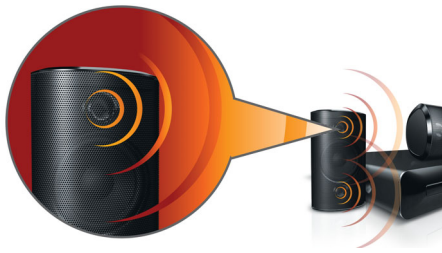

Philips
5.1 home cinema

HDMI 1080p

HTS3510

Bezeten van muziek

Krachtig home cinema-geluid met diepe bastonen

Haal de bioscoop in huis! Deze Philips home cinema heeft krachtige luidsprekers met baspijpen en High Definition HDMI 1080p upscaling voor levensecht home entertainment.

- Het compacte ontwerp dat altijd past

Geïntegreerd entertainment voor de ultieme ervaring

- Speelt media van DVD's, VCD's, CD's en USB-apparaten af
- Upscaling van HDMI 1080p tot High Definition voor scherpere beelden

PHILIPS

5.1 home cinema
HDMI 1080p

Kenmerken

Krachtige luidsprekers met baspijpen

Krachtige luidsprekers met baspijpen voor geweldig geluid

Dolby Digital en Pro Logic II

Een ingebouwde Dolby Digital-decoderbox zorgt ervoor dat er geen externe decoder meer nodig is door alle zes kanalen met audio-informatie te verwerken. Zo kunt u genieten van een Surround Sound-ervaring en een buitengewoon natuurlijk gevoel van sfeer en dynamisch realisme. Dolby ProLogic II biedt u vijf kanalen met Surround-verwerking vanaf elke stereobron.

HTS3510/12

digitaal meerkanaals geluid kan weergeven, zonder dat deze eerst naar analoog moet worden omgezet. Hierdoor hebt u een perfecte beeld- en geluidskwaliteit, volledig storingsvrij.

Speelt alles af