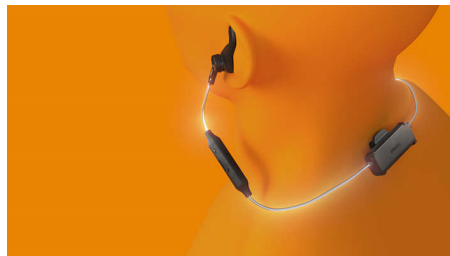

Reflexní kevlarový kabel

Bez ohledu na to, co den přinese, tato sluchátka neselžou. Reflexní a odolný kevlarový kabel vám vždy zajistí viditelnost. Upevňovací sponou připevníte kabel k tréninkovému oděvu, takže vás při pohybu nebudou obtěžovat volné kabely.