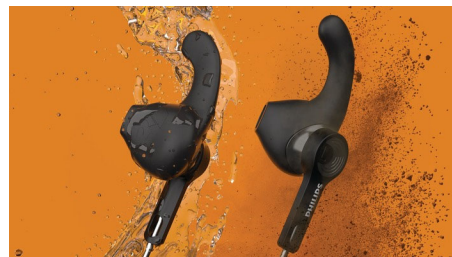

Ochrana proti prachu a vodě IP57

Stupeň krytí proti vniknutí prachu a vody IP57 znamená, že tato sportovní sluchátka zvládnou i ty nejnáročnější tréninky. Uživate si tréninkový seznam skladeb příliš na to, abyste poslech přerušili? Se sluchátky můžete dokonce i do sprchy.

Snadné ovládání a párování

Ovládací prvky na sluchátkách umožňují pozastavit seznam skladeb, přijímat hovory, ovládat hlasitost a probudit hlasového asistenta telefonu. Sluchátka jsou připravena pro párování okamžitě po zapnutí funkce Bluetooth.

Otevřená akustika

Dokonalě vyladěné 13,6mm neodymové reproduktory poskytují basy, které vás udrží v pohybu. Otevřený akustický design umožňuje poslech okolních zvuků i vaší hudby. Při tréninku nebo chůzi v parku budete mít stále přehled.

10 hodin přehrávání

Díky 10 hodinám přehrávání na jedno nabití jsou tato bezdrátová sluchátka s vámi neustále. Úplné nabití trvá méně než 2 hodiny. Potřebujete zvýšit výkon? 15 minut nabíjení vám umožní o hodinu delší dobu přehrávání.

Datum vydání 2022-10-05

Verze: 5.2.3

12 NC: 8670 001 73895
EAN: 48 95229 11757 0

© 2022 Koninklijke Philips N.V.
Všechna práva vyhrazena.

Údaje mohou být změněny bez předchozího varování.
Ochranné známky jsou majetkem Koninklijke Philips N.V. nebo jejich příslušných vlastníků.

www.philips.com