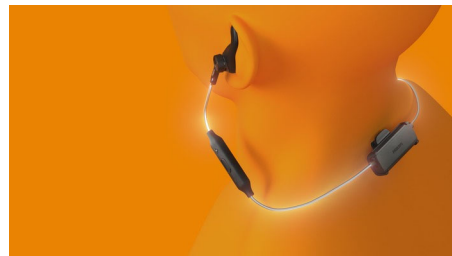

Reflexní kevlarový kabel

Bez ohledu na to, co den přinese, tato sluchátka nesešou. Reflexní a odolný kevlarový kabel vám vždy zajistí viditelnost. Upevňovací sponou připnete kabel k tréninkovému oděvu, takže vás při pohybu nebudou obtěžovat volné kabely.