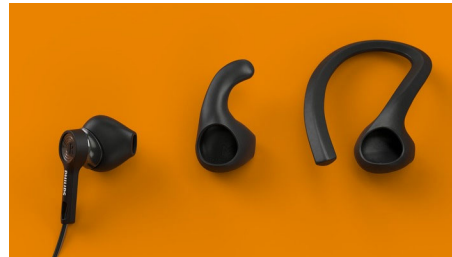

Pohodlí

- Typ ovládání: Tlačítkový panel
- Odolnost proti zvýšené vlhkosti: IP 57

Design

- Barva: Černá
- Způsob nošení: Do uší
- Materiál náušníků: Silikon
- Padnou do uší: Do uší
- Typ, který padne do uší: Držák za uši, Koncovka

Spotřeba

- Doba přehrávání hudby: 10 h
- Typ baterie (sluchátka): Lithium-polymerová (vestavěná)
- Kapacita baterie (sluchátka): 85 mAh
- Výdrž baterie v pohotovostním režimu: 55 h
- Doba nabíjení: 2 h
- Rychlé nabíjení: 15 min nabíjení = 1 h přehrávání
- Počet baterií: 1 ks
- Nabíjecí

Příslušenství

- Ušní nástavce: 1 pár
- Odnímatelný držák za uši: 1 pár
- Nabíjecí kabel: Kabel USB-C, 500 mm
- Jiné: 2 velikosti koncovek do uší
- Stručný návod

Vnější obal

- Počet spotřebitelských balení: 24
- Vnější obal (D x Š x V): 37,5 x 21,8 x 24 cm
- Hrubá hmotnost: 2,961 kg
- Čistá hmotnost: 0,84 kg
- Hmotnost obalu: 2,121 kg
- GTIN: 1 48 95229 11757 7

Vnitřní krabice

- Počet spotřebitelských balení: 3
- Vnitřní obal (D x Š x V): 18 x 10 x 10,8 cm
- Hrubá hmotnost: 0,324 kg
- Čistá hmotnost: 0,105 kg
- Hmotnost obalu: 0,219 kg
- GTIN: 2 48 95229 11757 4

Rozměry výrobku

- Rozměry výrobku (Š x V x H): 9 x 1,8 x 8 cm
- Hmotnost: 0,02 kg

Rozměry balení

- Typ balení: Krabice
- Počet zahrnutých výrobků: 1
- Typ umístění poličky: Zavěšení
- Rozměry balení (Š x V x H): 9,5 x 17 x 3 cm
- Hrubá hmotnost: 0,087 kg
- Čistá hmotnost: 0,035 kg
- Hmotnost obalu: 0,052 kg
- EAN: 48 95229 11757 0

UPC

- UPC: 8 40063 20176 7

Přednosti

Odnímatelné háčky za uši

Při lehkých až středně intenzivních trénincích díky odnímatelným koncovkám spolehlivě sedí. Chystáte-li se na náročnější trénink, připněte si odnímatelné háčky za uši! Sluchátka nemají žádné koncovky do uší, takže ve zvukovodu neucítíte žádný tlak.