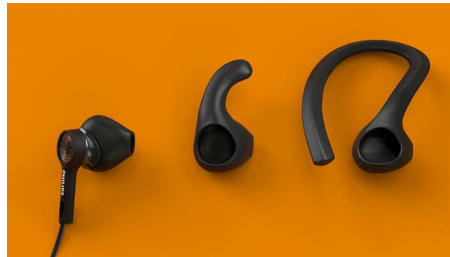

Vnější obal

- Délka: 37.5 cm
- Počet spotřebitelských balení: 24
- Šířka: 21.8 cm
- Hrubá hmotnost: 2.961 kg
- Výška: 24 cm
- GTIN: 1 48 95229 11757 7
- Čistá hmotnost: 0.84 kg
- Hmotnost obalu: 2.121 kg

Pohodlí

- Odolnost proti zvýšené vlhkosti: IP 57
- Typ ovládání: Tlačítkový panel

Vnitřní krabice

- Délka: 18 cm
- Počet spotřebitelských balení: 3
- Šířka: 10 cm
- Výška: 10.8 cm
- Čistá hmotnost: 0.105 kg
- Hrubá hmotnost: 0.324 kg
- Hmotnost obalu: 0.219 kg
- GTIN: 2 48 95229 11757 4

Napájení

- Nabíjecí
- Počet baterií: 1 ks

- Doba přehrávání hudby: 10 hodin
- Doba nabíjení: 2 hodin
- Rychlé nabíjení: 15mins for 1 hr
- Kapacita baterie (sluchátka): 85 mAh
- Výdrž baterie v pohotovostním režimu: 55 hr
- Typ baterie (sluchátka): Lithium-polymerová (vestavěná)

Rozměry balení

- Výška: 17 cm
- Typ balení: Krabice
- Typ umístění poličky: Zavěšení
- Šířka: 9.5 cm
- Hloubka: 3 cm
- Počet zahrnutých výrobků: 1
- EAN: 48 95229 11757 0
- Hrubá hmotnost: 0.087 kg
- Čistá hmotnost: 0.035 kg
- Hmotnost obalu: 0.052 kg

Rozměry výrobku

- Výška: 1.8 cm
- Šířka: 9 cm
- Hloubka: 8 cm
- Hmotnost: 0.02 kg

Příslušenství

- Jiné: 2 velikosti koncovek do uší
- Stručný návod
- Ušní nástavce: 1 pár
- Odnímatelný držák za uši: 1 pár
- Nabíjecí kabel: Kabel USB-C, 500 mm

Design

- Barva: Černá
- Způsob nošení: Do uší
- Materiál náušníků: Silikon
- Padnou do uší: Do uší
- Typ, který padne do uší: Držák za uši, Koncovka

UPC

- UPC: 8 40063 20176 7

Přednosti

Odnímatelné háčky za uši

Při lehkých až středně intenzivních trénincích díky odnímatelným koncovkám spolehlivě sedí. Chystáte-li se na náročnější tréninky, připeňte si odnímatelné háčky za uši! Sluchátka nemají žádné koncovky do uší, takže ve zvukovodu neucítíte žádný tlak.