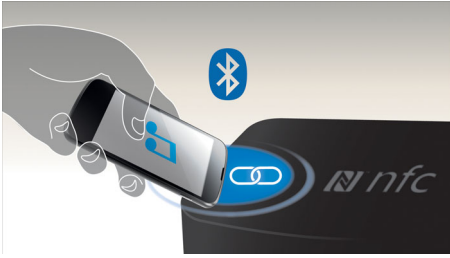

Ypatybės

NFC technologija

Paprastai susiekite „Bluetooth“ įrenginius vienu palietimu, naudodami NFC (artimo lauko ryšio angl. „Near Field Communications“) technologiją. Tiesiog spustelėkite išmanųjį telefoną arba planšetinį kompiuterį su NFC funkcija NFC srityje, kad įjungtumėte garsiakalbį, paleistumėte „Bluetooth“ siejimą ir pradėtumėte srautiniu perdavimu leisti muziką.

Aukštos kokybės „Bluetooth®“

Naudojant pažangias technologijas, garso transliavimas per „Bluetooth®“ pasiekia kitą lygį. Įprastas „Bluetooth®“ garsas naudoja SBC kodeką, skirtą perduoti garsą, todėl klausytojai kartais lieka nusivylę ir nepatenkinti. „Philips“ garsiakalbis sukurtas naudojant pažangią belaidę „Bluetooth®“ (aptX® ir AAC) technologiją, kuri leis mėgautis sodriu, galingu ir aiškiu garsu. Suderinamas su naujausiais „Android™“ ir „Apple iOS“ išmaniaisiais telefonais, planšetėmis ir kitais įrenginiais, „Philips“ užtikrina garso kokybę, kurios tikėtės. Belaidėmis technologijomis transliuojama muzika dar niekada taip puikiai neskambėjo.