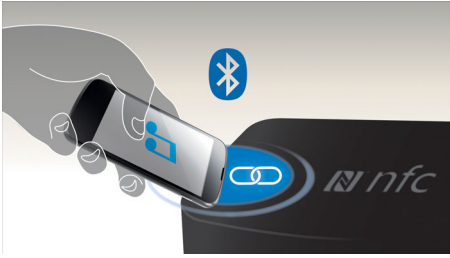

Philips
Tragbarer, kabelloser
Lautsprecher mit NFC

NFC - Easy Bluetooth Pairing

Bluetooth - kabelloses Musik-
Streaming
Akku
10 W

BT3500W

Tolle Musik auch unterwegs

Erstklassiger Stil und großartiger Sound finden in einem schlanken und praktischen Gehäuse zusammen. Integrierte NFC-Technologien machen die Smartphonekopplung zum Kinderspiel.

Beeindruckender Sound

- Fortschrittliche Audioleistung in einem schlanken Design
- Beeindruckt mit 10 W RMS
- Anti-Übersteuerungsfunktion für laute, störungsfreie Musik

Einfache Verwendung

- Kabelloses Musik-Streaming über Bluetooth
- One-Touch-Funktion bei NFC-fähigen Smartphones für die Bluetooth-Kopplung
- Integriertes Mikrofon für Freisprechfunktion bei Anrufen
- Audio-Eingang für einfaches Anschließen an nahezu jedes elektronische Gerät

Entwickelt für unterwegs

- Wiederaufladbarer Akku für die standortungebundene Musikwiedergabe
- Verwende überall deinen eigenen Gurt zum Tragen

PHILIPS

Besonderheiten

NFC-Technologie

Verbinde Bluetooth-Geräte mit der One-Touch-NFC-Technologie (Near Field Communications) durch eine einfache Berührung. Berühre das NFC-fähige Smartphone oder Tablet im NFC-Bereich eines Lautsprechers, um den Lautsprecher einzuschalten, die Bluetooth-Kopplung zu starten und mit der Musikübertragung zu beginnen.

Kabelloses Musik-Streaming

Bluetooth ist eine kabellose Kommunikationstechnologie, die sowohl zuverlässig als auch energieeffizient ist. Mit dieser Technologie kann ganz einfach eine kabellose Verbindung mit iPods/iPhones/iPads oder anderen Bluetooth-Geräten wie Smartphones, Tablets oder sogar Laptops hergestellt werden. So kannst du deine Lieblingsmusik sowie Audio von Videos oder Spielen kabellos auf diesem Lautsprecher genießen.