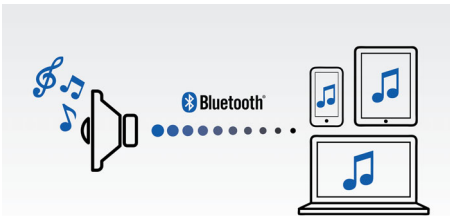

Beeindruckender Sound

- Fortschrittliche Audioleistung in einem schlanken Design
- Beeindruckt mit 10 W RMS
- Anti-Übersteuerungsfunktion für laute, störungsfreie Musik

Einfache Verwendung

- Kabelloses Musik-Streaming über Bluetooth
- One-Touch-Funktion bei NFC-fähigen Smartphones für die Bluetooth-Kopplung
- Integriertes Mikrofon für Freisprechfunktion bei Anrufen
- Audio-Eingang für einfaches Anschließen an nahezu jedes elektronische Gerät

Entwickelt für unterwegs

- Wiederaufladbarer Akku für die standortungebundene Musikwiedergabe
- Verwende überall deinen eigenen Gurt zum Tragen

PHILIPS

Besonderheiten

NFC-Technologie

Verbinde Bluetooth-Geräte mit der One-Touch-NFC-Technologie (Near Field Communications) durch eine einfache Berührung. Berühre das NFC-fähige Smartphone oder Tablet im NFC-Bereich eines Lautsprechers, um den Lautsprecher einzuschalten, die Bluetooth-Kopplung zu starten und mit der Musikübertragung zu beginnen.

Kabelloses Musik-Streaming

Bluetooth ist eine kabellose Kommunikationstechnologie, die sowohl zuverlässig als auch energieeffizient ist. Mit dieser Technologie kann ganz einfach eine kabellose Verbindung mit iPods/iPhones/iPads oder anderen Bluetooth-Geräten wie Smartphones, Tablets oder sogar Laptops hergestellt werden. So kannst du deine Lieblingsmusik sowie Audio von Videos oder Spielen kabellos auf diesem Lautsprecher genießen.

Integriertes Mikrofon

Mit dem integrierten Mikrofon kann dieser Lautsprecher auch als Lautsprechertelefon verwendet werden. Wenn ein Anruf eingeht, wird die Musik pausiert, und du kannst über den Lautsprecher sprechen. Arrangiere ein Geschäftstreffen. Oder rufe deine Freunde von einer Party aus an. In jedem Fall funktioniert es wunderbar.