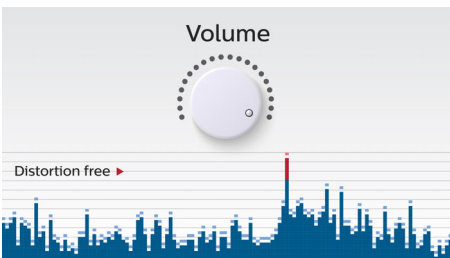

Anti-Übersteuerungsfunktion

Mit der Anti-Übersteuerungsfunktion können Sie Musik lauter und hochwertiger genießen, selbst

wenn der Batteriezustand niedrig ist. Sie akzeptiert Eingangssignale von 300 mV bis 1000 mV und schützt Ihre Lautsprecher vor Schäden durch Verzerrung. Dieser Lautsprecher vermeidet Übersteuerung über einen dedizierten Tonbegrenzer-IC. Dieser überwacht das musikalische Signal, während es den Verstärker durchläuft, und behält Spitzen innerhalb des Verstärkerbereichs bei, um durch Audioverzerrungen verursachte Übersteuerung ohne Beeinträchtigung der Lautstärke zu vermeiden. Die Fähigkeit eines Lautsprechers, musikalische Spitzen wiederzugeben, sinkt mit dem Batteriezustand. Die Anti-Übersteuerung verringert jedoch durch einen niedrigen Batteriezustand verursachte Spitzen.