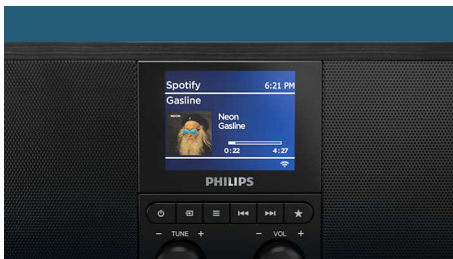

PHILIPS

Акценти

Интернет радио

Това интернет радио е вашият билет за хиляди глобални станции, излъчващи всеки възможен вид програма. Цифровият радио тунер осигурява кристално чисто приемане и можете да зададете до 20 предварителни настройки за любимите си интернет, DAB+ или FM станции.

Лесно поточно предаване. Епично слушане

Поточно предаване от Spotify? Това Bluetooth интернет радио може да се похвали със Spotify Connect. Използвайте мобилния си телефон като дистанционно управление, докато радиото излъчва най-висококачествения сигнал на Spotify – директно от сървърите на Spotify. Можете също да предавате поточно от други музикални услуги чрез мобилното си устройство.

Безжична подложка за зареждане с Qi

Безжична Qi подложка за зареждане е поставена отгоре на радиото. За по-старите телефони има USB порт за зареждане. Има голям, ясен цифров дисплей за час, а бутоните за управление са разположени на предния панел.

Изящен вид

Матовият черен дървен корпус обгражда голям, гланцов цветен дисплей и черна метална решетка на високоговорителя. Дисплеят показва информация за обложката на албума и за песента от Spotify Connect, а когато използвате интернет радио или DAB – логата на станциите.