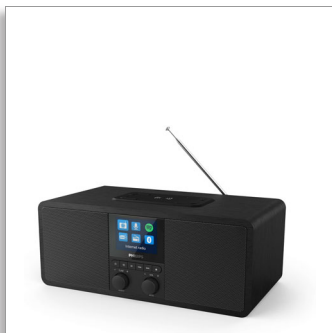

Philips
Интернет радио

DAB+

Spotify connect
Bluetooth®
с безжично зарядно устройство

TAR8805

Повече възможности, които ще обикнете

Ще намерите всичко, което харесвате, на това интернет радио на Philips. Освен интернет, DAB+ и FM настройка вие също разполагате със съвместимост със Spotify Connect и поточно предаване чрез Bluetooth. Заредете мобилното си устройство на безжичната подложка за зареждане Qi.

DAB+ интернет радио с множество функции

- Bluetooth. Поточно предаване, музика, подкастове и много повече
- Интернет радио. Хиляди станции на ваше разположение
- DAB+/FM радио. Цифрова настройка с до 20 предварителни настройки
- Безжична подложка за зареждане с Qi. USB порт
- Spotify Connect. Използвайте мобилно устройство като Spotify дистанционно управление

Ден и нощ

- DC-вход. Захранване от електрическата мрежа
- Размери: 268 x 159 x 114 мм
- Двоен будилник и таймер за заспиване
- Изящен вид. Голям 2,4" цветен дисплей

Слушайте това, което харесвате

- Басрефлексен порт. Пълни, мощни ниски тонове
- 2 x 3" широколентови мембрани. Чист, детайлен звук

Изящен вид

Матовият черен дървен корпус обгражда голям, гланцов цветен дисплей и черна метална решетка на високоговорителя. Дисплеят показва информация за обложката на албума и за песента от Spotify Connect, а когато използвате интернет радио или DAB – логата на станциите.