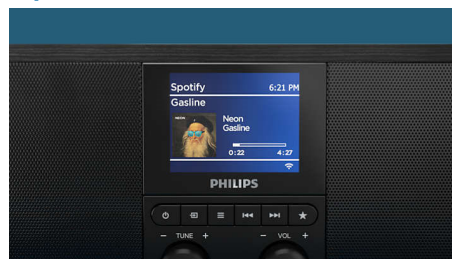

### Лесно поточно предаване. Епично слушане

Поточно предаване от Spotify? Това Bluetooth интернет радио може да се похвали със Spotify Connect. Използвайте мобилния си телефон като дистанционно управление, докато радиото излъчва най-висококачествения сигнал на Spotify – директно от сървърите на Spotify. Можете също да предавате поточно от други музикални услуги чрез мобилното си устройство.