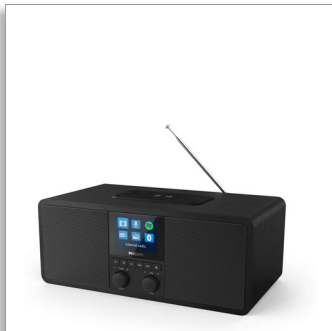

Philips  
Интернет радио

**DAB+**

Spotify connect  
Bluetooth®  
с безжично зарядно устройство

**TAR8805**

### **Ден и нощ**

- DC-вход. Захранване от електрическата мрежа
- Размери: 268 x 159 x 114 мм
- Двоен будилник и таймер за заспиване
- Изящен вид. Голям 2,4" цветен дисплей