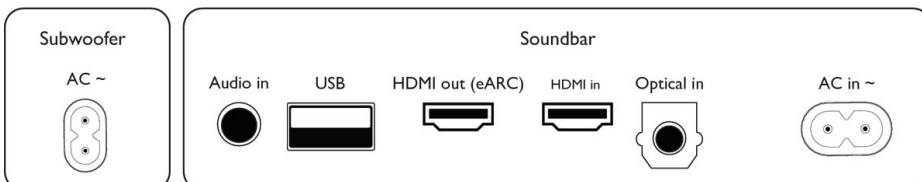

Kényelem

- EasyLink (HDMI-CEC): Audió visszirányú csatorna, Automatikus audiobemenet-hozzárendelés, Készenléti üzemmód egyetlen gombnyomásra
- Éjszakai mód: Nem
- Távvezérlő

Kialakítás

- Szín: Fekete
- Falra szerelhető

Tápellátás

- Főegység tápellátása: 100-240 V AC, 50/60 Hz
- Főegység fogyasztása készenléti módban: $< 0,5$ W
- A mélynyomó áramellátása: 100-240 V AC, 50/60 Hz
- Automatikus készenlét
- A mélynyomó készenléti energiafogyasztása: $< 0,5$ W

Tartozékok

- Mellékelt tartozékok: Hálózati tápkábel, Távvezérlő (elemmel), Gyors üzembe helyezési útmutató, Nemzetközi garancialevél, Fali tartó

Méretek

- Főegység (sz x ma x mé): 800 x 65 x 106 mm
- A főegység tömege: 2,5 kg
- Mélynyomó (sz x ma x mé): 190 x 410 x 309 mm
- Mélynyomó tömege: 6 kg

Méret csomagolással együtt

- EAN: 48 95229 12647 3
- Csomagolás mérete (Sz x Ma x Mé): 97 x 22,5 x 45 cm
- Bruttó tömeg: 12 kg
- Nettó tömeg: 8,7 kg
- Tárattömeg: 3,3 kg
- Tartozékok száma: 1
- Csomagolás típusa: Karton
- Polcra helyezési mód: Fektetve

Külső kartondoboz

- Fogyasztói csomagolások száma: 2
- GTIN: 1 48 95229 12647 0
- Külső kartondoboz (L x Sz x Ma): 99 x 59,5 x 25 cm
- Bruttó tömeg: 25 kg
- Nettó tömeg: 17,4 kg
- Tárattömeg: 7,6 kg

Kiadás dátuma
2023-12-14

Verzió: 10.2.3

12 NC: 8670 001 82427
EAN: 48 95229 12647 3

© 2023 Koninklijke Philips N.V.
Minden jog fenntartva.

A műszaki adatok előzetes figyelmeztetés nélkül változhatnak. Minden védjegy a Koninklijke Philips N.V. céget, vagy az illető jogtulajdonost illeti

www.philips.com