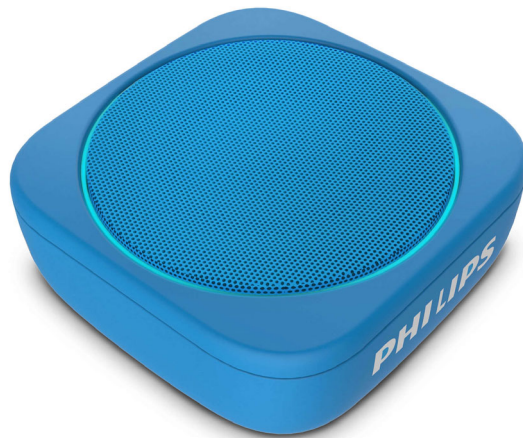

Philips
bezdrátový přenosný
reproduktor

Bluetooth
Modrá

BT150A

Party u bazénu. Party ve sprše. Vaše party.

Kdekoli. Kdykoli. Tento vodotěsný reproduktor Bluetooth disponuje silnými basy v malém balení a poskytne vám překvapivě silný zvuk. Získáte osm hodin přehrávání a zvukový vstup. Od bazénu až po sprchu – užijte si to po svém.

Vezměte si hudbu s sebou. Kamkoli.

- Tlačítka na reproduktoru k přehrávání a tlačítka nastavení hlasitosti/přeskakování stop
- Jemně pletený odnímatelný popruh na přenášení
- Zavěste jej na tašku nebo na kolo. 9,5 x 9,5 x 3,8 cm
- Kontrolky LED kolem mřížky reproduktoru. Modrá/náhodné barvy

Hudba nebo hovory

- Audio vstup. Připojení téměř ke každému zdroji
- Vestavěný mikrofon. Přijímejte hovory pomocí reproduktoru
- Bezdrátový dosah až 10 m

Rozbalte to. V bazénu. Ve sprše.

- 1,5" širokopásmový reproduktor. Pasivní zářič zvýrazňuje basy
- 8 hodin přehrávání. Nabíjení přes USB. Kabel micro USB součástí balení
- Funkce anti-clipping. Hlasité přehrávání bez obav ze zkreslení
- Vodotěsný do hloubky 1 m po dobu až 30 minut. Stupeň ochrany IPX7

PHILIPS

Specifikace

Zvuk

- Výstupní výkon (RMS): 4 W
- Zvukový systém: Mono

Design a provedení

- Barva: Modrá

Možnosti připojení

- Verze Bluetooth: 4.2
- Profily Bluetooth: A2DP, AVRCP, HFP
- Dosah bezdrátového připojení Bluetooth: Na dohled, 10 m
- Vstup audio (3,5 mm)