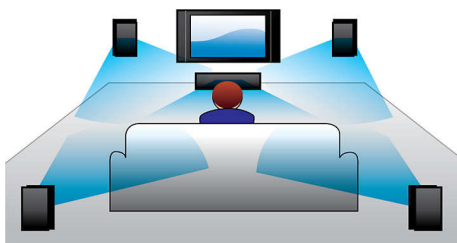

Dolby TrueHD и DTS HD

Dolby TrueHD и DTS-HD Master Audio Essential обеспечивают качественное звучание дисков Blu-ray. Качество воспроизведения звука поистине неотлично от студийного, и вы сможете услышать звук именно таким, каким хотели его донести до вас создатели записи. Dolby TrueHD и DTS-HD Master Audio Essential обеспечат максимум впечатлений от систем домашнего развлечения.