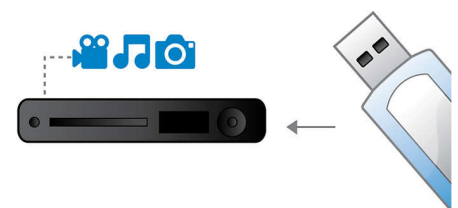

Spuren und Menüs in einem praktischen Dateiformat.

Multimedia DivX

Wiedergabe von CD, (S)VCD, DVD, DVD+-R/RW, DivX, MP3, WMA, JPEG

EasyLink

Mit EasyLink können Sie mehrere Geräte, wie z. B. DVD-Player, Blu-ray-Player, Soundbar-Lautsprecher, Home Entertainment-Systeme und Fernseher, über eine einzige Fernbedienung steuern. Verwendet wird hierzu das Branchenstandardprotokoll HDMI CEC, das über das HDMI-Kabel die gemeinsame Nutzung von Funktionen zwischen den Geräten ermöglicht. Mit nur einem Tastendruck können Sie alle angeschlossenen HDMI CEC-kompatiblen Geräte gleichzeitig steuern. Funktionen wie Standby und Wiedergabe können nun mit hohem Bedienkomfort ausgeführt werden.

USB Media Link

Der universelle serielle Bus, kurz USB genannt, ist ein Standardprotokoll für den problemlosen Anschluss von PCs, Peripheriegeräten und Unterhaltungselektronik. Mit USB Media Link können Sie Ihr USB-Gerät anschließen, den Film, den Musiktitel oder das Foto auswählen und die Wiedergabe starten.