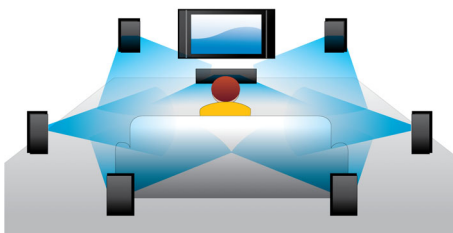

Dolby TrueHD și DTS-HD MA

DTS-HD Master Audio și Dolby TrueHD oferă 7.1 canale cu cel mai curat sunet din partea discurilor Blu-ray. Sunetul audio reprodus este efectiv imposibil de distins de un sunet de studio, astfel încât auziți ceea ce creatorii au intenționat. DTS-HD Master Audio și Dolby TrueHD vă completează experiența de entertainment de înaltă definiție.