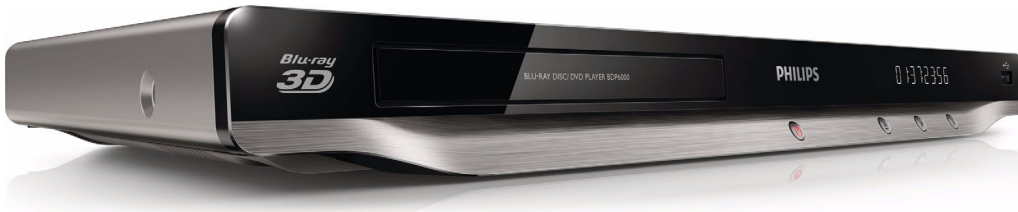

Philips 6000 series  
Player Blu-ray Disc / DVD

**Redare 3D**  
DivX Plus HD  
Net TV

**BDP6000**

## Blu-ray 3D și cele mai bune site-uri Web pe televizor

Fiți uimit de Blu-ray 3D și descoperiți o nouă dimensiune a experienței dvs. cinematografice la domiciliu. Bucurați-vă de tot ce este mai bun pe Internet pe televizorul dvs. cu Net TV, fără complicații cu WiFi-n rapid încorporat. Și redați mai mult decât vreodată până acum cu DivX Plus HD.