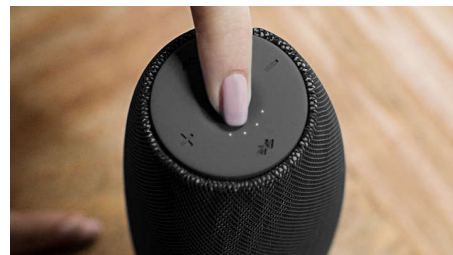

Akumulatora indikators

Un visbeidzot Bluetooth skaļrunis, kas vienkārši un saprotami parāda, cik jaudas vēl atlicis. Ar EverPlay pietiek nospiegt strāvas pogu, lai redzētu, cik daudz akumulatora jaudas vēl ir.

USB siksnīņa

Uzlāde nekad nav bijusi tik vienkārša. Kad jaudas līmenis pazeminās, izmantojiet ērtu divi vienā USB uzlādes kabeli-siksnīņu. Pievienojiet to kontaktligzdai, lai pieslēgtu strāvu, vai izmantojiet lai piestiprinātu skaļruni pie somas un vieglāk pārnēsātu.