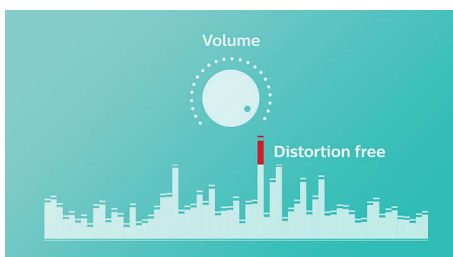

BT6900P/00

Izceltie produkti

Uz priekšu vērsts skaļrunis

EverPlay skaļrunis nepieļauj kompromisus attiecībā uz skaņas kvalitāti. Divi uz priekšu vērsti neodīma skaļruņi atskaņo skaidru, dabisku, spēcīgu skaņu ar dziļiem un piesātinātiem basiem. Perfekti piemērots jebkuram mūzikas stilam gan atskaņojot telpās, gan ārā.

Basu radiators

EverPlay skaļrunim ir kompakta forma, bet spēcīga skaņa, ko palīdz nodrošināt lielā basu izstarošanas zona. Tādēļ basi ir iespaidīgāki un pilnīgāki.

Signāla zud. novēr. funkcija

Signāla zud. novēr. funkcija sniedz iespēju atskaņot mūziku skaļāk un augstākā kvalitātē, pat pie zema uzlādes līmeņa. Ierīce uztver plašu ievades signālu diapazonu no 300mV līdz 1000mV un aizsargā skaļruņus no kropļojumu radītiem bojājumiem. Šī iebūvētā funkcija pārrauga mūzikas signālu, kad tas tiek virzīts cauri pastiprinātājam, un saglabā augstās frekvences pastiprinātāja diapazonā, novēršot klipīngā radīto audio kropļojumu, neietekmējot skaļumu. Portatīvā skaļruņa spēja reproducēt augstos toņus tiek samazināta kopā ar akumulatora jaudu, taču klipīngā novēršana samazina zema akumulatora līmeņa radīto efektu, un mūzika skan bez kropļojumiem.