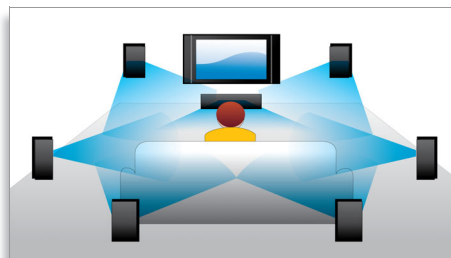

Dolby TrueHD и DTS-HD MA

Аудиоформаты высокого разрешения DTS-HD Master Audio и Dolby TrueHD обеспечивают 7.1 каналов высококачественного звука на диске Blu-ray. Качество воспроизводимого звука поистине неотлично от студийного, вы сможете услышать именно то, что создатели записи хотели до вас донести. Аудиоформаты высокой четкости DTS-HD

и Dolby TrueHD обеспечат максимум впечатлений от систем домашнего развлечения.