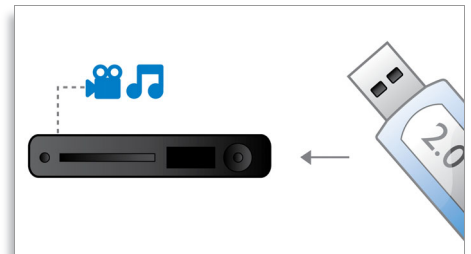

Высокоскоростное соединение USB 2.0

Универсальная последовательная шина, или USB — это стандартный протокол, используемый для удобной связи ПК, периферийных устройств и бытовой электроники. Устройства Hi-Speed USB обеспечивают перенос данных со скоростью до 480 Мбит/с — по сравнению с 12 Мбит/с для обычных USB. Благодаря Hi-Speed USB 2.0 Link все, что от вас потребуется, — это вставить устройство USB, выбрать фильм, фото или музыку — и нажать кнопку воспроизведения!