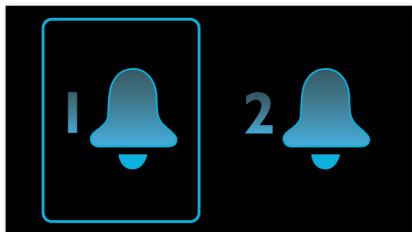

Značilnosti

Rezervna baterija

Rezervna baterija zagotovi točen čas ure pri izpadu električne energije

Dvojni alarm

Philipsov avdio sistem ima dva časa alarma. Prvega nastavite, da zbudi vas, drugega pa za bujenje partnerja.