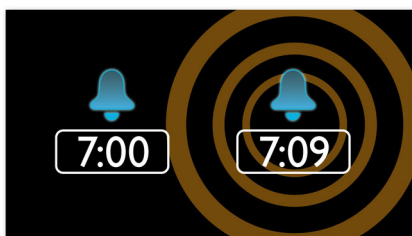

Ponovitev alarma

Da ne bi zaspali, ima Philipsova radioura možnost dremeža. Če se bo oglasil alarm, vi pa bi radi spali malo dlje, enostavno enkrat pritisnete gumb "Ponovi alarm" in zaspate. Čez devet minut se bo alarm ponovno oglasil. Gumb "Ponovi alarm" lahko pritisnete vsakih devet minut, dokler alarma ne izklopite v celoti.