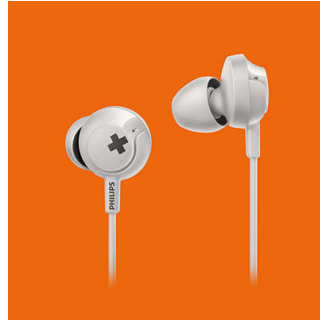

Philips
Hoofdtelefoons met
microfoon

Drivers van 12,2 mm/gesloten
achterkant
Oortelefoon

SHE4305WT

Het BASS+-gevoel

Verrassend groot geluid voor zo'n klein maar krachtig formaat. De Philips BASS+-oortelefoon heeft luidsprekerdrivers speciaal voor de krachtige bastonen, biedt uitstekende geluidsisolatie en een stabiele pasvorm, zodat u optimaal kunt genieten van uw muziek.

Comfortabele pasvorm

- Gestroomlijnde, stabiele pasvorm voor in het oor
- Ergonomisch ontwerp voor optimaal comfort

Comfort

- Afstandsbediening voor handsfree bellen en muziek

Zuivere bas

- Grootse, diepe bas die u echt kunt voelen
- Krachtige luidsprekerdrivers van 12,2 mm
- Superieure geluidsisolatie

PHILIPS

Kenmerken

12,2 mm drivers

Deze grootse, krachtige bas laat u de beat echt voelen. Krachtige 12,2 mm luidsprekerdrivers zorgen voor een diepe bas vanuit een gestroomlijnd, compact design.

Ergonomisch design

Gestroomlijnde pasvorm voor in het oor

Dankzij het gestroomlijnde design valt de oortelefoon niet uit uw oren, maar blijft perfect zitten.

Geluidsisolatie

Uitgerust met optimale passieve geluidsisolatie, waardoor u met deze oortelefoon niets meer mist van de muziek.