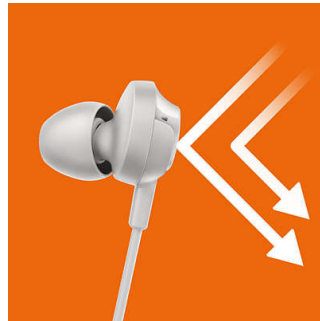

Ergonomisch ontworpen met ovale en gebogen buizen voor een comfortabele, natuurlijke pasvorm. Zo kunt u urenlang probleemloos blijven luisteren.

Handsfree bellen

Met de gebruiksvriendelijke afstandsbediening kunt u nummers afspelen/pauzeren en oproepen beantwoorden met een eenvoudige druk op de knop.

Gestroomlijnde pasvorm voor in het oor

Dankzij het gestroomlijnde design valt de oortelefoon niet uit uw oren, maar blijft perfect zitten.

Geluidsisolatie

Uitgerust met optimale passieve geluidsisolatie, waardoor u met deze oortelefoon niets meer mist van de muziek.