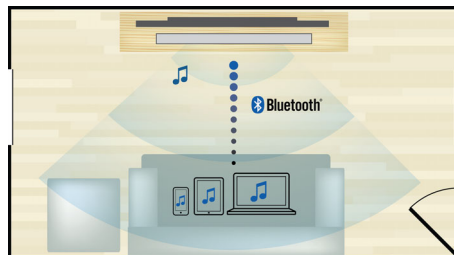

Istaknute značajke

Praktično postavljanje kabela

Praktično postavljanje kabela za bolju organizaciju prostorije

MTM zvučnici

MTM konfiguracija (srednjotonac-visokotonac-srednjotonac) u svim glavnim i satelitskim zvučnicima omogućava reprodukciju glasnog i vjernog zvuka, bez obzira na položaj slušatelja. Uvijek ćete moći uživati u kristalno čistom zvuku bez izobličenja, bez obzira na to gdje sjedite.

Reflektirajuća baza niskotonca

Reflektirajuća baza u obliku kupole pojačava i produbljuje basove ravnomjernim rasprostiranjem zvuka kroz 360 stupnjeva. Takav dizajn sprječava efekt prigušivanja do kojega dolazi uslijed postavljanja niskotonca na tepih.

Bluetooth bežično usmjeravanje

Bluetooth bežično usmjeravanje glazbe s glazbenih uređaja