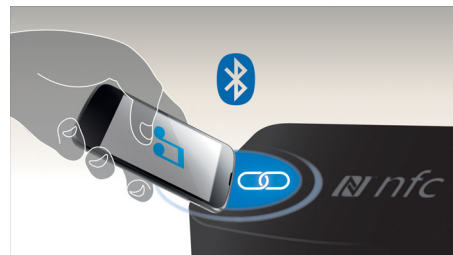

### MTM zvučnici

MTM konfiguracija (srednjotonac-visokotonac-srednjotonac) u svim glavnim i satelitskim zvučnicima omogućava reprodukciju glasnog i vjernog zvuka, bez obzira na položaj slušatelja. Uvijek ćete moći uživati u kristalno čistom zvuku bez izobličenja, bez obzira na to gdje sjedite.

### Reflektirajuća baza niskotonca

Reflektirajuća baza u obliku kupole pojačava i produbljuje basove ravnomjernim rasprostiranjem zvuka kroz 360 stupnjeva. Takav dizajn sprječava efekt prigušivanja do kojega dolazi uslijed postavljanja niskotonca na tepih.

### Bluetooth bežično usmjeravanje

Bluetooth bežično usmjeravanje glazbe s glazbenih uređaja

### Tehnologija NFC

Jednostavno uparite Bluetooth uređaje pomoću tehnologije NFC (Near Field Communications) za povezivanje jednim dodirnom. Jednostavno prislonite pametni telefon ili tablet s podrškom za NFC uz NFC područje na zvučniku kako biste uključili zvučnik, pokrenite Bluetooth uparivanje i započnete usmjeravanje glazbe.