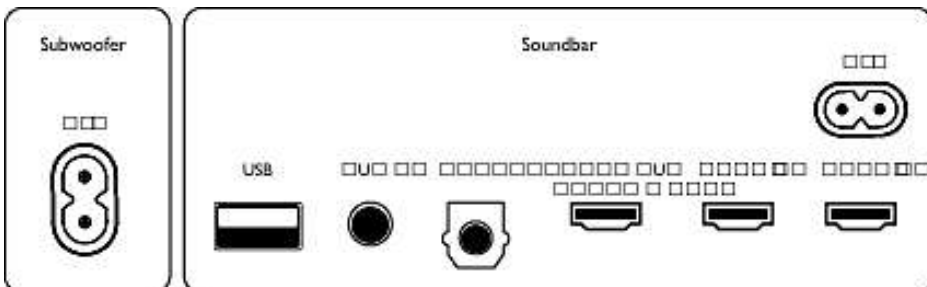

Εξωτερική συσκευασία

- Μήκος: 117,5 εκ.
- Αριθμός συσκευασιών καταναλωτή: 2
- Πλάτος: 58,5 εκ.
- Μικτό βάρος: 24,8 κ.
- Ύψος: 21 εκ.
- GTIN: 1 48 95229 10997 8
- Καθαρό βάρος: 18 κ.
- Καθαρό απόβαρο: 6,8 κ.

Άνεση

- Τηλεχειριστήριο
- Νυκτερ. λειτ.: ΟΧΙ

Συμβατότητα

- Έλεγχος εφαρμογών από smartphone/tablet

Ρεύμα

- Τροφοδοσία ρεύματος κύριας μονάδας: 100-240V AC, 50/60 Hz
- Τροφοδοσία υπογούφερ: 100-240V AC, 50/60 Hz
- Κατανάλωση υπογούφερ κατά την αναμονή: < 0,5 W
- Τροφοδοσία σε κατάσταση αναμονής κύριας μονάδας: < 0,5 W
- Αυτόματη αναμονή

Διαστάσεις συσκευασίας

- Ύψος: 18,5 εκ.
- Τύπος συσκευασίας: Συσκευασία
- Τύπος τοποθέτησης σε ράφι: Επίπεδα
- Πλάτος: 115 εκ.
- Βάθος: 43,5 εκ.
- Αριθμός συμπεριλαμβανόμενων προϊόντων: 1
- EAN: 48 95229 10997 1
- Μικτό βάρος: 11,5 κ.
- Καθαρό βάρος: 9 κ.
- Καθαρό απόβαρο: 2,5 κ.

Αξεσουάρ

- Συμπεριλαμβανόμενα αξεσουάρ: Τηλεχειριστήριο, 1 μπαταρία CR2025, Καλώδιο ρεύματος, Στήριγμα ανάρτησης στον τοίχο, Οδηγός γρήγορης έναρξης, Φυλλάδιο παγκόσμιας εγγύησης

Σχεδίαση

- Χρώμα: Σκούρο γκρι
- Με δυνατότητα ανάρτησης σε τοίχο

Διαστάσεις

- Κύρια μονάδα (Π x Υ x Β): 1061 x 60 x 110 μμ
- Βάρος κύριας μονάδας: 3 κ.
- Υπογούφερ (Π x Υ x Β): 150 x 412 x 310 μμ
- Βάρος υπογούφερ: 5,8 κ.

Βίντεο

- Διέλευση 3D
- Βελτίωση εικόνας: Βίντεο 4K pass-through, Dolby Vision, HDR10, HDR10+, HLG

Ημερομηνία έκδοσης
2024-04-26

Έκδοση: 7.1.2

EAN: 48 95229 10997 1

© 2024 Koninklijke Philips N.V.
Με την επιφύλαξη παντός δικαιώματος.

Οι προδιαγραφές ενδέχεται να αλλάζουν χωρίς προειδοποίηση. Τα εμπορικά σήματα ανήκουν στην Koninklijke Philips N.V. ή στους αντίστοιχους ιδιοκτήτες.

www.philips.com