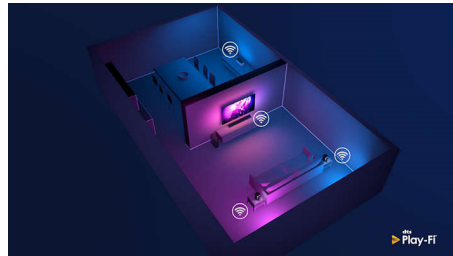

PHILIPS

SoundBar 3,1 με ασύρματο υπογούφερ
Ασύρματο υπογούφερ 400W μέγ. Dolby Atmos®, Συμβατότητα με DTS Play-Fi, Συνδέεται με βοηθούς
φωνής

Χαρακτηριστικά

Πανίσχυρος κινηματογραφικός ήχος

Αυτό το soundbar φέρνει 300W πλούσιο ήχο σε όλα όσα παρακολουθείτε και σε κάθε κομμάτι που αγαπάτε. 3.1 κανάλια γεμίζουν κάθε δωμάτιο με μαγικά soundtrack, καταγιστικά εφέ και πεντακάθαρους διαλόγους. Το ασύρματο υπογούφερ ενισχύει κάθε έκρηξη και κάθε ρυθμό.

Dolby Atmos

Αυξήστε την ένταση, ό,τι κι αν παρακολουθείτε. Αυτό το soundbar συμβατό με Dolby Atmos αναπαράγει το βάθος και το ύψος, δημιουργώντας εικονικό τρισδιάστατο ήχο Surround που ρέει πάνω και γύρω σας.

Play-Fi. Ήχος πολλών δωματίων και πολλά άλλα

Η εύκολη συμβατότητα με Play-Fi θα κάνει αυτό το soundbar το αστέρι της ηχητικής σας εγκατάστασης πολλών δωματίων. Μπορείτε να συγχρονίσετε ηχεία συμβατά με Play-Fi για ήχο πολλών δωματίων ή ακόμα και να δημιουργήσετε ένα πραγματικό σύστημα ήχου Surround: όλα αυτά από την εφαρμογή Philips Sound ή Play-Fi.

Χαμηλό προφίλ. Εύκολη τοποθέτηση

Η ξεχωριστή γεωμετρική σχεδίαση έχει χαμηλό προφίλ, κάνοντας αυτό το soundbar εύκολο να τοποθετηθεί κάτω ή δίπλα από την τηλεόρασή σας. Τα στηρίγματα τοίχου που περιλαμβάνονται διατηρούν τις επιλογές σας ανοιχτές, ενώ το ισχυρό ασύρματο υπογούφερ είναι εξαιρετικό για αυτόνομη χρήση.