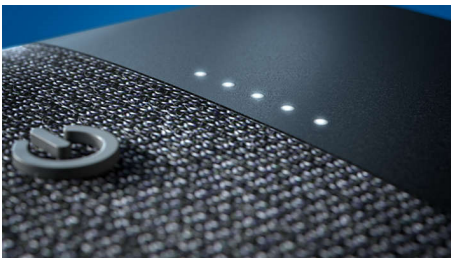

20 часов воспроизведения

20 часов воспроизведения без подзарядки и радиус действия беспроводного

подключения 20 метров. Зарядка устройства занимает 4,5 часа при использовании входящего в комплект кабеля USB-C.