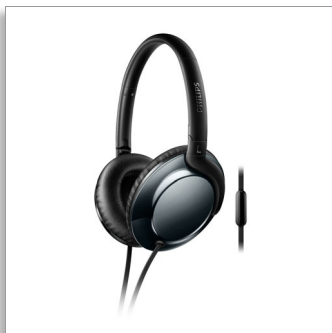

Philips Flite  
Cuffie con microfono

Driver da 32 mm, chiuse sul retro

Cuffie sovraauricolari  
Morbidi cuscinetti  
Compatte e pieghevoli

SHL4805DC

## Ultra leggero, audio potente.

Cuffie che sfidano la forza di gravità

Ti presentiamo le cuffie Philips Flite Hyprlite, sintesi perfetta di semplicità e raffinate finiture metalliche. Create per offrire un suono nitido e facilità d'uso, possono anche essere ripiegate quando occorre.

### Design elegante

- Ripiegabili in orizzontale per una maggiore compattezza e un facile trasporto
- Telecomando per chiamate e musica in vivavoce
- Con il design a cavo piatto, ascolti la musica senza preoccuparti dei grovigli
- Finitura metallica raffinata

### Chiarezza e purezza

- Driver dell'altoparlante da 32 mm ad alta potenza per un audio nitido
- Il design avvolgente sull'orecchio riduce il rumore ambientale