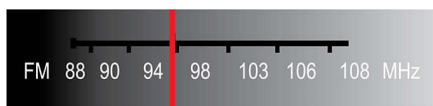

Усовершенствованный цифровой усилитель для чистого и мощного звука

Встроенный FM-тюнер

Встроенный FM-тюнер

Акустические системы Dolby Virtual

AC Dolby Virtual — это усовершенствованная технология аудио виртуализации, которая обеспечивает насыщенный, невероятно объемный звук из 2-х акустических систем. Высокотехнологичные пространственные алгоритмы точно повторяют акустические характеристики, которые встречаются в идеальной 5.1-канальной среде. Воспроизведение DVD улучшено благодаря расширению 2-канальной среды. В сочетании с обработкой Dolby Pro Logic II любой высококачественный источник