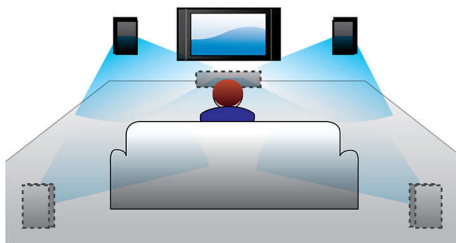

Усовершенствованный цифровой усилитель для чистого и мощного звука

Встроенный FM-тюнер

Встроенный FM-тюнер

Акустические системы Dolby Virtual

AC Dolby Virtual — это усовершенствованная технология аудио виртуализации, которая обеспечивает насыщенный, невероятно объемный звук из 2-х акустических систем. Высокотехнологичные пространственные алгоритмы точно повторяют акустические характеристики, которые встречаются в идеальной 5.1-канальной среде. Воспроизведение DVD улучшено благодаря расширению 2-канальной среды. В сочетании с обработкой Dolby Pro Logic II любой высококачественный источник

Установка в любом месте

Универсальное крепление на стене или столе

HDMI 1080p

HDMI 1080p с повышением качества видео обеспечивает кристальную четкость изображений. Фильмы стандартного разрешения теперь можно смотреть в формате высокого разрешения — а это значит, больше деталей и более реальное изображение. Прогрессивная развертка (обозначается как "р" в "1080р") заменяет строчную структуру, характерную для ТВ экранов, что обеспечивает безупречную четкость изображения. И, кроме того, HDMI позволяет осуществить прямое цифровое подключение, способное выполнять передачу видео в несжатом цифровом формате HD, а также передачу многоканального цифрового аудио без необходимости конвертировать сигнал в аналоговый — что обеспечивает идеальное качество изображения и звучания без каких-либо помех.