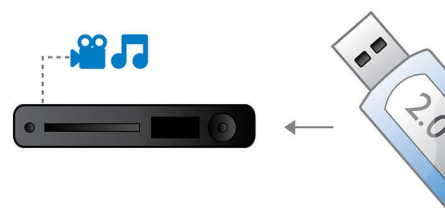

Установка в любом месте

Универсальное крепление на стене или столе

HDMI 1080p

HDMI 1080p с повышением качества видео обеспечивает кристальную четкость изображений. Фильмы стандартного разрешения теперь можно смотреть в формате высокого разрешения — а это значит, больше деталей и более реальное изображение. Прогрессивная развертка (обозначается как "р" в "1080р") заменяет строчную структуру, характерную для ТВ экранов, что обеспечивает безупречную четкость изображения. И, кроме того, HDMI позволяет осуществить прямое цифровое подключение, способное выполнять передачу видео в несжатом цифровом формате HD, а также передачу многоканального цифрового аудио без необходимости конвертировать сигнал в аналоговый — что обеспечивает идеальное качество изображения и звучания без каких-либо помех.

Высокоскоростное соединение USB 2.0

Универсальная последовательная шина, или USB — это стандартный протокол, используемый для удобной связи ПК, периферийных устройств и бытовой электроники. Устройства Hi-Speed USB обеспечивают перенос данных со скоростью до 480 Мбит/с — по сравнению с 12 Мбит/с для обычных USB. Благодаря Hi-Speed USB 2.0 Link все, что от вас требуется, — это вставить устройство USB, выбрать фильм, фото или музыку — и нажать кнопку воспроизведения!