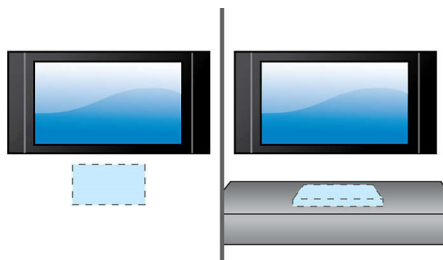

Усовершенствованный цифровой усилитель для чистого и мощного звука

Встроенный FM-тюнер

Встроенный FM-тюнер

Акустические системы Dolby Virtual

AC Dolby Virtual — это усовершенствованная технология аудио виртуализации, которая обеспечивает насыщенный, невероятно объемный звук из 2-х акустических систем. Высокотехнологичные пространственные алгоритмы точно повторяют акустические характеристики, которые встречаются в идеальной 5.1-канальной среде. Воспроизведение DVD улучшено благодаря расширению 2-канальной среды. В сочетании с обработкой Dolby Pro Logic II любой высококачественный источник

Установка в любом месте

Универсальное крепление на стене или столе

HDMI 1080p

HDMI 1080p с повышением качества видео обеспечивает кристальную четкость изображений. Фильмы стандартного разрешения теперь можно смотреть в формате высокого разрешения — а это значит, больше деталей и более реальное изображение. Прогрессивная развертка (обозначается как "р" в "1080р") заменяет строчную структуру, характерную для ТВ экранов, что обеспечивает безупречную четкость изображения. И, кроме того, HDMI позволяет осуществить прямое цифровое подключение, способное выполнять передачу видео в несжатом цифровом формате HD, а также передачу многоканального цифрового аудио без необходимости конвертировать сигнал в аналоговый — что обеспечивает идеальное качество изображения и звучания без каких-либо помех.