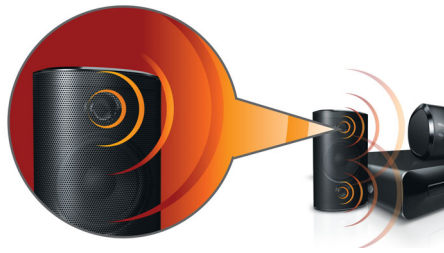

飞利浦
5.1 家庭影院

HDMI 1080p

HTS3510

执着于音

震撼的影院级音效，深沉浑厚的低音效果

把影院的震撼效果带回家！带低音导管的震撼扬声器以及高清 HDMI 1080p 像素提升技术将您的家庭娱乐体验提升到新的境界

绝佳的聆听体验

- 强劲的扬声器，低音导管带来卓越音质
- 杜比数字和杜比定向逻辑 II 环绕声
- 300W RMS 功率让影片和音乐呈现非凡的声音感染力

精心设计，提升居住空间品味

- 迷你机身设计几乎适合任何位置

连接便捷，尽情欣赏所有娱乐节目

- 可播放 DVD、VCD、CD 和 USB 设备内容
- HDMI 1080p 提升至高清视频，画面更清晰
- 卡拉 OK 计分让您在家就可举办充满乐趣、激动人心的歌唱比赛

PHILIPS

产品亮点

带低音导管的强劲扬声器

强劲的扬声器，低音导管带来卓越音质

杜比数字和定向逻辑 II

内置杜比数字解码器通过处理所有六个声道的声音，提供环绕音效体验以及令人叹为观止的环境和动态再现的自然感觉，从而消除了外部解码器的需要。杜比定向逻辑 II 把立体声音源处理成五声道环绕音效。

300W RMS 功率

300W RMS 功率让影片和音乐呈现非凡的声音感染力

HDMI 1080p

HDMI 1080p 像素提升技术能够提供清澈的画面。您现在能够以真正的高分辨率欣赏标准清晰度的电影，高清分辨率确保了更丰富的细节和更逼真的画面。逐行扫描（在“1080p”中以“p”表示）消除了电视屏幕上常见的线条结构，从而也确保了极致的清晰画面。更令人称道的是，HDMI 传输是纯粹的数字信号传输，能够传输无压缩的数字高清视频以及数字多声道音频，而无需进行模拟 / 数字转换 - 这就再现了原汁原味的图像与声音，完全没有衰减。

卡拉 OK 计分

卡拉 OK 计分为您的卡拉 OK 演唱增添一分乐趣。卡拉 OK 计分功能可以评判您的表现，以便您继续提高，也方便您举行歌唱比赛。卡拉 OK 计分功能会自动为您的演唱评级，并显示一副诙谐的画面来表示您的演唱水平。它将带给您无尽的乐趣。

外形小巧

迷你机身设计几乎适合任何位置

全能播放

可播放几乎任何媒体格式 - 不管是 DVD、VCD、CD 还是 USB 设备。体验卓越播放能力带来的极致方便性，在舒适的起居室内享受电视或家庭影院系统共享媒体文件的奢华。