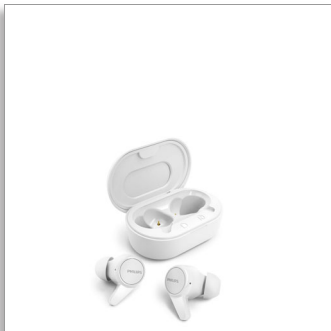

Philips
Casque True Wireless

Écouteurs confortables

Boîtier de charge ultra-compact
Résistance transpi./éclaboussures
IPX4
Jusqu'à 18 h d'autonomie

TAT1207WT

Toujours prêt

Une simplicité totale ! Ce fantastique casque True Wireless est fourni avec un boîtier de charge ultra-compact que vous pouvez glisser dans votre poche, pour une solution son fiable et pratique partout où vous allez. Résistance à la transpiration et aux éclaboussures IPX4, et jusqu'à 18 heures d'autonomie !

Boîtier de charge compact pour 18 heures d'autonomie

- Boîtier de charge ultra-compact USB-C
- 6 h d'autonomie. Charge rapide de 15 min pour une heure supplémentaire.
- Le boîtier procure 12 heures d'autonomie supplémentaires
- Résistant à la transpiration et aux éclaboussures IPX4

Ergonomique. Confortable. Son limpide.

- Port intra-auriculaire sûr, confortable
- 3 paires d'embouts supplémentaires en silicone (L, M, S)
- Haut-parleurs de 6 mm en néodyme pour un son limpide et équilibré
- Design ergonomique

PHILIPS

Casque True Wireless

Écouteurs confortables Boîtier de charge ultra-compact, Résistance transpi./éclaboussures IPX4, Jusqu'à 18 h d'autonomie

Caractéristiques

Niveau sonore

- Système acoustique: Ouvert
- Réponse en fréquences: 20 - 20 000 Hz
- Diamètre du haut-parleur: 6 mm
- Impédance: 16 ohms
- Puissance d'entrée maximale: 3 mW
- Sensibilité: 97 dB (1 kHz)
- Type de haut-parleur: Dynamique