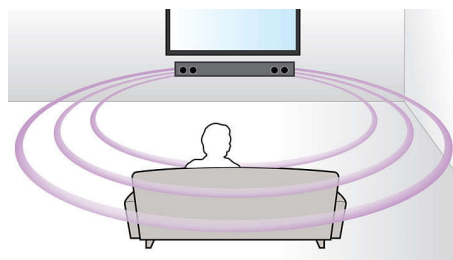

### Virtual Surround Sound

Philips Virtual Surround Sound liefert über weniger als fünf Lautsprecher einen satten und unvergesslichen Surround Sound. Hoch entwickelte Algorithmen bilden die

Klangmerkmale originalgetreu nach, die in einer idealen 5.1-Kanal-Umgebung vorkommen. Jede hochwertige Stereoquelle kann in realistischen Mehrkanal-Surround Sound verwandelt werden. Sie benötigen keine zusätzlichen Lautsprecher, Kabel oder Lautsprecherständer, um ein raumfüllendes Klangerlebnis zu genießen.