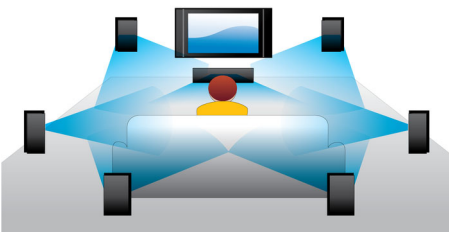

PHILIPS

Points forts

Lecture de disques Blu-ray

Les disques Blu-ray peuvent prendre en charge des données ainsi que des images haute définition de 1920 x 1080p. Les scènes sont plus réalistes, les mouvements plus fluides et les images extrêmement nettes. Le format Blu-ray permet également de restituer un son Surround non compressé pour que votre expérience sonore soit incroyablement réaliste. La capacité de stockage des disques Blu-ray permet l'intégration de nombreuses fonctions interactives. La navigation simplifiée lors de la lecture et d'autres fonctionnalités telles que des menus pop-up apportent une nouvelle dimension au Home Cinéma.

Dolby TrueHD et DTS HD MA

Les technologies DTS-HD Master Audio et Dolby TrueHD et les 7.1 canaux restituent le son de haute qualité des disques Blu-ray. Le son retransmis est en tout point identique à la maquette studio : vous entendez donc ce que les créateurs souhaitaient vous faire entendre. Les technologies DTS-HD Master Audio et Dolby TrueHD améliorent ainsi votre expérience de la haute définition.