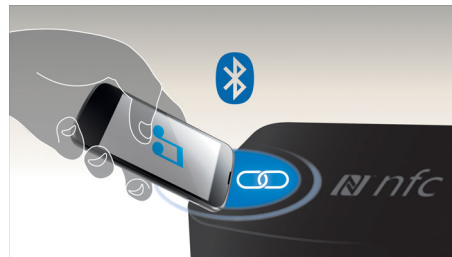

PHILIPS

Points forts

Rangement câbles intelligent

Rangement des câbles intelligent

Haut-parleurs MTM

La configuration medium-tweeter-medium (MTM) dans toutes les enceintes (principale et satellites) permet une reproduction puissante et fidèle du son, indépendamment de la position d'écoute. Le son est toujours limpide et sans distorsion, où que vous soyez installé.

Caisson de basses av. réflecteur

Le réflecteur en forme de dôme permet d'obtenir des basses plus puissantes et profondes grâce à une diffusion harmonieuse du son à 360 degrés. Ce design permet également d'éviter tout amortissement du son lorsque le caisson de basses est placé sur un tapis ou une moquette.

Diffusion sans fil grâce au Bluetooth®

Diffusion de votre musique sans fil en Bluetooth®

Technologie NFC

Couplez aisément des appareils Bluetooth® grâce à la technologie NFC (Near Field

Communications). Il vous suffit d'approcher le smartphone ou la tablette compatible NFC de la zone NFC d'une enceinte pour allumer celle-ci, activer le couplage Bluetooth® et commencer à diffuser de la musique.