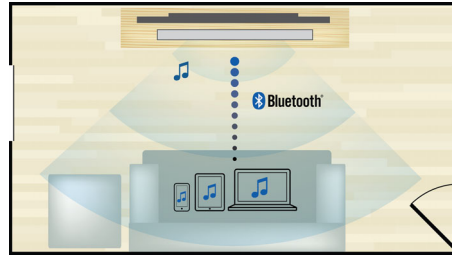

Conçu pour mettre votre intérieur en valeur

- Caisson de basses sans fil pour une installation simple
- Rangement des câbles intelligent

Des conditions d'écoute à couper le souffle

- Haut-parleurs MTM permettant une reproduction puissante et fidèle du son
- Enceinte voie centrale pour une excellente restitution de la voix
- Caisson de basses avec réflecteur, pour une diffusion harmonieuse du son
- Son Surround Dolby Digital et Pro Logic II

PHILIPS

Points forts

Rangement câbles intelligent

Rangement des câbles intelligent

Haut-parleurs MTM

La configuration medium-tweeter-medium (MTM) dans toutes les enceintes (principale et satellites) permet une reproduction puissante et fidèle du son, indépendamment de la position d'écoute. Le son est toujours limpide et sans distorsion, où que vous soyez installé.

Caisson de basses av. réflecteur

Le réflecteur en forme de dôme permet d'obtenir des basses plus puissantes et profondes grâce à une diffusion harmonieuse du son à 360 degrés. Ce design permet également d'éviter tout amortissement du son lorsque le caisson de basses est placé sur un tapis ou une moquette.

Diffusion sans fil grâce au Bluetooth®

Diffusion de votre musique sans fil en Bluetooth®

Technologie NFC

Couplez aisément des appareils Bluetooth® grâce à la technologie NFC (Near Field

Communications). Il vous suffit d'approcher le smartphone ou la tablette compatible NFC de la zone NFC d'une enceinte pour allumer celle-ci, activer le couplage Bluetooth® et commencer à diffuser de la musique.